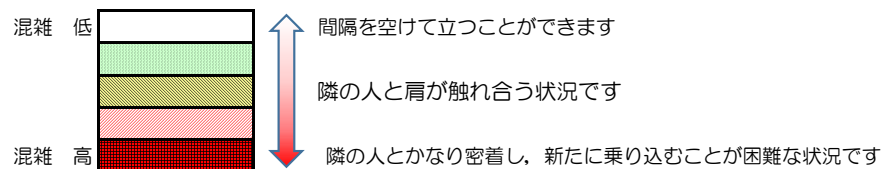

箱崎線（中洲川端方面）の混雑状況

混雑状況の目安

■ **令和4年4月28日(木)**のご利用状況をもとに作成しています。

(中洲川端方面)	貝塚 ↵ 箱崎九大前	箱崎九大前 ↵ 箱崎宮前	箱崎宮前 ↵ 馬出九大病院前	馬出九大病院前 ↵ 千代県庁口	千代県庁口 ↵ 呉服町	呉服町 ↵ 中洲川端
7:00 - 7:15						
7:15 - 7:30						
7:30 - 7:45						
7:45 - 8:00						
8:00 - 8:15						
8:15 - 8:30						
8:30 - 8:45						
8:45 - 9:00						
9:00 - 9:15						
9:15 - 9:30						
9:30 - 9:45						
9:45 - 10:00						

※上記の混雑状況は、目安です。

※同じ時間帯でも列車毎の混雑状況には偏りがあります。

箱崎線（貝塚方面）の混雑状況

混雑状況の目安

■ **令和4年4月28日(木)**のご利用状況をもとに作成しています。

(貝塚方面)	中洲川端 ↳ 呉服町	呉服町 ↳ 千代県庁口	千代県庁口 ↳ 馬出九大病院前	馬出九大病院前 ↳ 箱崎宮前	箱崎宮前 ↳ 箱崎九大前	箱崎九大前 ↳ 貝塚
7:00 - 7:15						
7:15 - 7:30						
7:30 - 7:45						
7:45 - 8:00						
8:00 - 8:15						
8:15 - 8:30						
8:30 - 8:45						
8:45 - 9:00						
9:00 - 9:15						
9:15 - 9:30						
9:30 - 9:45						
9:45 - 10:00						