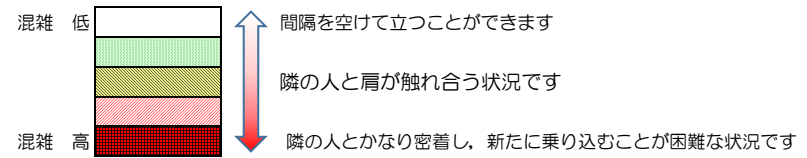

七隈線（天神南方面）の混雑状況

■ **令和4年4月28日(木)**のご利用状況をもとに作成しています。

混雑状況の目安

(天神南方面)	橋本 ↳ 次郎丸	次郎丸 ↳ 賀茂	賀茂 ↳ 野芥	野芥 ↳ 梅林	梅林 ↳ 福大前	福大前 ↳ 七隈	七隈 ↳ 金山	金山 ↳ 茶山	茶山 ↳ 別府	別府 ↳ 六本松	六本松 ↳ 桜坂	桜坂 ↳ 薬院大通	薬院大通 ↳ 薬院	薬院 ↳ 渡辺通	渡辺通 ↳ 天神南
7:00 - 7:15															
7:15 - 7:30											Low	Low	Low		
7:30 - 7:45								Low	Low	Medium	Medium	High	High	Low	
7:45 - 8:00							Low	Low	Low	Low	Medium	Medium	Low		
8:00 - 8:15						Low	Medium	Medium	High	High	High	High	High	Medium	Low
8:15 - 8:30						Low	Low	Medium	High	High	High	High	High	Medium	
8:30 - 8:45									Low	Low	Low	Low	Low		
8:45 - 9:00															
9:00 - 9:15															
9:15 - 9:30															
9:30 - 9:45															
9:45 - 10:00															

※上記の混雑状況は、目安です。
※同じ時間帯でも列車毎の混雑状況には偏りがあります。