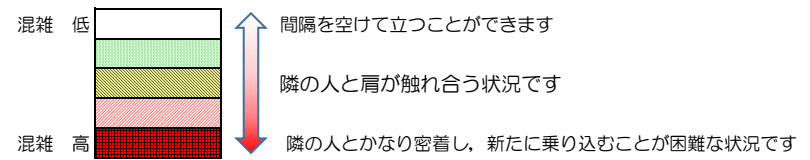

※上記の混雑状況は、目安です。

※同じ時間帯でも列車毎の混雑状況には偏りがあります。

七隈線（天神南方面）の混雑状況

■ **令和4年4月28日(木)**のご利用状況をもとに作成しています。

混雑状況の目安

(天神南方面)	橋本 ↳ 次郎丸	次郎丸 ↳ 賀茂	賀茂 ↳ 野芥	野芥 ↳ 梅林	梅林 ↳ 福大前	福大前 ↳ 七隈	七隈 ↳ 金山	金山 ↳ 茶山	茶山 ↳ 別府	別府 ↳ 六本松	六本松 ↳ 桜坂	桜坂 ↳ 薬院大通	薬院大通 ↳ 薬院	薬院 ↳ 渡辺通	渡辺通 ↳ 天神南
16:00 - 16:15															
16:15 - 16:30							■	■	■	■	■	■	■		
16:30 - 16:45											■	■	■		
16:45 - 17:00															
17:00 - 17:15															
17:15 - 17:30															
17:30 - 17:45															
17:45 - 18:00															
18:00 - 18:15										■	■	■	■		
18:15 - 18:30															
18:30 - 18:45															
18:45 - 19:00															