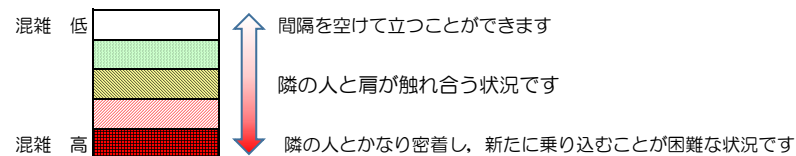

七隈線（橋本方面）の混雑状況

■ **令和4年4月28日(木)**のご利用状況をもとに作成しています。

混雑状況の目安

(橋本方面)	天神南 ↳ 渡辺通	渡辺通 ↳ 薬院	薬院 ↳ 薬院大通	薬院大通 ↳ 桜坂	桜坂 ↳ 六本松	六本松 ↳ 別府	別府 ↳ 茶山	茶山 ↳ 金山	金山 ↳ 七隈	七隈 ↳ 福大前	福大前 ↳ 梅林	梅林 ↳ 野芥	野芥 ↳ 賀茂	賀茂 ↳ 次郎丸	次郎丸 ↳ 橋本
16:00 - 16:15															
16:15 - 16:30															
16:30 - 16:45															
16:45 - 17:00															
17:00 - 17:15															
17:15 - 17:30															
17:30 - 17:45			■	■	■										
17:45 - 18:00															
18:00 - 18:15			■	■	■										
18:15 - 18:30				■											
18:30 - 18:45			■	■	■										
18:45 - 19:00			■	■											