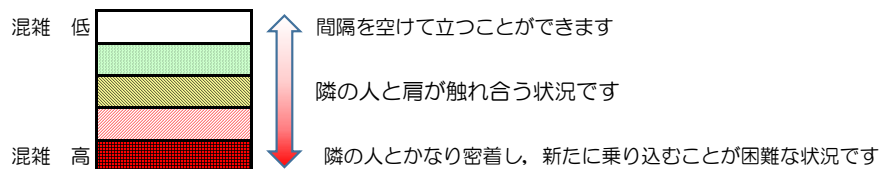

箱崎線（中洲川端方面）の混雑状況

混雑状況の目安

■ **令和4年4月26日(火)**のご利用状況をもとに作成しています。

(中洲川端方面)	貝塚 ↵ 箱崎九大前	箱崎九大前 ↵ 箱崎宮前	箱崎宮前 ↵ 馬出九大病院前	馬出九大病院前 ↵ 千代県庁口	千代県庁口 ↵ 呉服町	呉服町 ↵ 中洲川端
16:00 - 16:15						
16:15 - 16:30						
16:30 - 16:45						
16:45 - 17:00						
17:00 - 17:15						
17:15 - 17:30						
17:30 - 17:45						
17:45 - 18:00						
18:00 - 18:15						
18:15 - 18:30						
18:30 - 18:45						
18:45 - 19:00						

※上記の混雑状況は、目安です。

※同じ時間帯でも列車毎の混雑状況には偏りがあります。

箱崎線（貝塚方面）の混雑状況

混雑状況の目安

■ **令和4年4月26日(火)**のご利用状況をもとに作成しています。

(貝塚方面)	中洲川端 ↳ 呉服町	呉服町 ↳ 千代県庁口	千代県庁口 ↳ 馬出九大病院前	馬出九大病院前 ↳ 箱崎宮前	箱崎宮前 ↳ 箱崎九大前	箱崎九大前 ↳ 貝塚
16:00 - 16:15						
16:15 - 16:30						
16:30 - 16:45						
16:45 - 17:00						
17:00 - 17:15						
17:15 - 17:30						
17:30 - 17:45						
17:45 - 18:00						
18:00 - 18:15						
18:15 - 18:30						
18:30 - 18:45						
18:45 - 19:00						