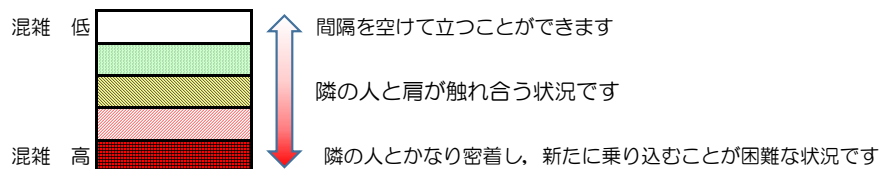

箱崎線（貝塚方面）の混雑状況

混雑状況の目安

■ **令和4年4月25日(月)**のご利用状況をもとに作成しています。

(貝塚方面)	中洲川端 ↳ 呉服町	呉服町 ↳ 千代県庁口	千代県庁口 ↳ 馬出九大病院前	馬出九大病院前 ↳ 箱崎宮前	箱崎宮前 ↳ 箱崎九大前	箱崎九大前 ↳ 貝塚
7:00 - 7:15						
7:15 - 7:30						
7:30 - 7:45						
7:45 - 8:00						
8:00 - 8:15						
8:15 - 8:30						
8:30 - 8:45						
8:45 - 9:00						
9:00 - 9:15						
9:15 - 9:30						
9:30 - 9:45						
9:45 - 10:00						

※上記の混雑状況は、目安です。

※同じ時間帯でも列車毎の混雑状況には偏りがあります。