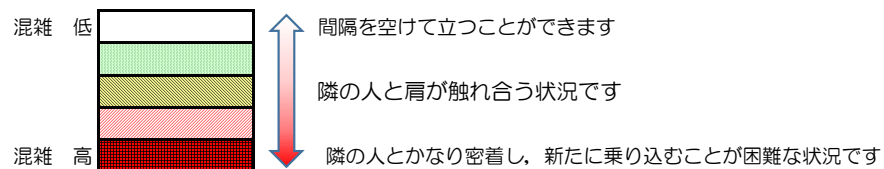

# 箱崎線（中洲川端方面）の混雑状況

## 混雑状況の目安

■ **令和4年4月25日(月)**のご利用状況をもとに作成しています。

(中洲川端方面)	貝塚 ↵ 箱崎九大前	箱崎九大前 ↵ 箱崎宮前	箱崎宮前 ↵ 馬出九大病院前	馬出九大病院前 ↵ 千代県庁口	千代県庁口 ↵ 呉服町	呉服町 ↵ 中洲川端
7:00 - 7:15						
7:15 - 7:30						
7:30 - 7:45						
7:45 - 8:00						
8:00 - 8:15						
8:15 - 8:30						
8:30 - 8:45						
8:45 - 9:00						
9:00 - 9:15						
9:15 - 9:30						
9:30 - 9:45						
9:45 - 10:00						