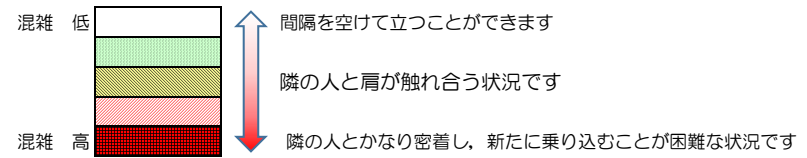

七隈線（天神南方面）の混雑状況

■ **令和4年4月25日(月)**のご利用状況をもとに作成しています。

混雑状況の目安

(天神南方面)	橋本 ↳ 次郎丸	次郎丸 ↳ 賀茂	賀茂 ↳ 野芥	野芥 ↳ 梅林	梅林 ↳ 福大前	福大前 ↳ 七隈	七隈 ↳ 金山	金山 ↳ 茶山	茶山 ↳ 別府	別府 ↳ 六本松	六本松 ↳ 桜坂	桜坂 ↳ 薬院大通	薬院大通 ↳ 薬院	薬院 ↳ 渡辺通	渡辺通 ↳ 天神南
7:00 - 7:15															
7:15 - 7:30										低	低	中	中		
7:30 - 7:45									低	中	中	高	高	低	
7:45 - 8:00							低	低	低	中	中	中	中	低	
8:00 - 8:15							低	低	低	中	高	高	高	中	
8:15 - 8:30							低	中	中	高	高	高	高	中	低
8:30 - 8:45											低	低	低		
8:45 - 9:00															
9:00 - 9:15															
9:15 - 9:30															
9:30 - 9:45															
9:45 - 10:00															

※上記の混雑状況は、目安です。
※同じ時間帯でも列車毎の混雑状況には偏りがあります。