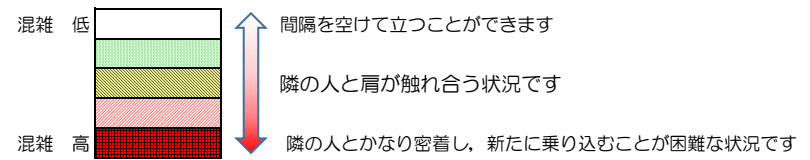

※上記の混雑状況は、目安です。

※同じ時間帯でも列車毎の混雑状況には偏りがあります。

七隈線（天神南方面）の混雑状況

■ **令和4年4月25日(月)**のご利用状況をもとに作成しています。

混雑状況の目安

(天神南方面)	橋本 ↳ 次郎丸	次郎丸 ↳ 賀茂	賀茂 ↳ 野芥	野芥 ↳ 梅林	梅林 ↳ 福大前	福大前 ↳ 七隈	七隈 ↳ 金山	金山 ↳ 茶山	茶山 ↳ 別府	別府 ↳ 六本松	六本松 ↳ 桜坂	桜坂 ↳ 薬院大通	薬院大通 ↳ 薬院	薬院 ↳ 渡辺通	渡辺通 ↳ 天神南
16:00 - 16:15															
16:15 - 16:30															
16:30 - 16:45															
16:45 - 17:00															
17:00 - 17:15															
17:15 - 17:30															
17:30 - 17:45															
17:45 - 18:00															
18:00 - 18:15															
18:15 - 18:30															
18:30 - 18:45															
18:45 - 19:00															