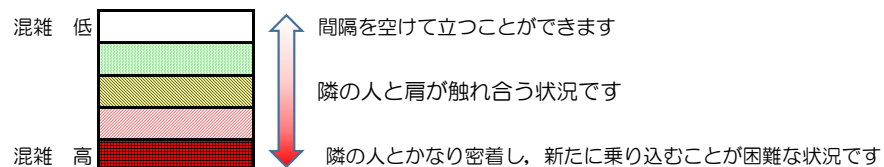

箱崎線（中洲川端方面）の混雑状況

混雑状況の目安

■ **令和4年4月22日(金)**のご利用状況をもとに作成しています。

(中洲川端方面)	貝塚 ↵ 箱崎九大前	箱崎九大前 ↵ 箱崎宮前	箱崎宮前 ↵ 馬出九大病院前	馬出九大病院前 ↵ 千代県庁口	千代県庁口 ↵ 呉服町	呉服町 ↵ 中洲川端
7:00 - 7:15						
7:15 - 7:30						
7:30 - 7:45						
7:45 - 8:00						
8:00 - 8:15						
8:15 - 8:30						
8:30 - 8:45						
8:45 - 9:00						
9:00 - 9:15						
9:15 - 9:30						
9:30 - 9:45						
9:45 - 10:00						

※上記の混雑状況は、目安です。
 ※同じ時間帯でも列車毎の混雑状況には偏りがあります。

箱崎線（貝塚方面）の混雑状況

混雑状況の目安

■ **令和4年4月22日(金)**のご利用状況をもとに作成しています。

(貝塚方面)	中洲川端 ∩ 呉服町	呉服町 ∩ 千代県庁口	千代県庁口 ∩ 馬出九大病院前	馬出九大病院前 ∩ 箱崎宮前	箱崎宮前 ∩ 箱崎九大前	箱崎九大前 ∩ 貝塚
7:00 - 7:15						
7:15 - 7:30						
7:30 - 7:45						
7:45 - 8:00						
8:00 - 8:15						
8:15 - 8:30						
8:30 - 8:45						
8:45 - 9:00						
9:00 - 9:15						
9:15 - 9:30						
9:30 - 9:45						
9:45 - 10:00						