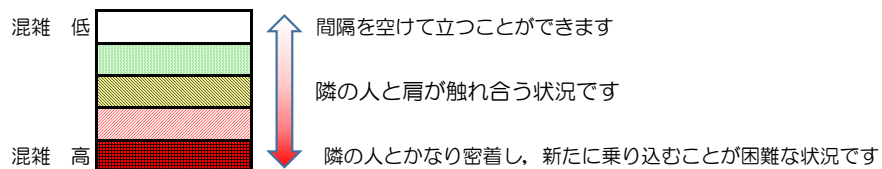

箱崎線（中洲川端方面）の混雑状況

混雑状況の目安

■ **令和4年4月22日(金)**のご利用状況をもとに作成しています。

(中洲川端方面)	貝塚 ↵ 箱崎九大前	箱崎九大前 ↵ 箱崎宮前	箱崎宮前 ↵ 馬出九大病院前	馬出九大病院前 ↵ 千代県庁口	千代県庁口 ↵ 呉服町	呉服町 ↵ 中洲川端
7:00 - 7:15						
7:15 - 7:30						
7:30 - 7:45						
7:45 - 8:00						
8:00 - 8:15						
8:15 - 8:30						
8:30 - 8:45						
8:45 - 9:00						
9:00 - 9:15						
9:15 - 9:30						
9:30 - 9:45						
9:45 - 10:00						

※上記の混雑状況は、目安です。
 ※同じ時間帯でも列車毎の混雑状況には偏りがあります。

箱崎線（貝塚方面）の混雑状況

混雑状況の目安

■ **令和4年4月22日(金)**のご利用状況をもとに作成しています。

(貝塚方面)	中洲川端 ∩ 呉服町	呉服町 ∩ 千代県庁口	千代県庁口 ∩ 馬出九大病院前	馬出九大病院前 ∩ 箱崎宮前	箱崎宮前 ∩ 箱崎九大前	箱崎九大前 ∩ 貝塚
7:00 - 7:15						
7:15 - 7:30						
7:30 - 7:45						
7:45 - 8:00						
8:00 - 8:15						
8:15 - 8:30						
8:30 - 8:45						
8:45 - 9:00						
9:00 - 9:15						
9:15 - 9:30						
9:30 - 9:45						
9:45 - 10:00						