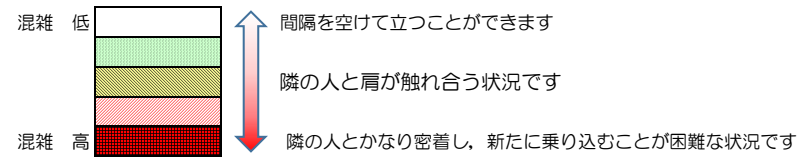

七隈線（天神南方面）の混雑状況

■ **令和4年4月22日(金)**のご利用状況をもとに作成しています。

混雑状況の目安

(天神南方面)	橋本 ↳ 次郎丸	次郎丸 ↳ 賀茂	賀茂 ↳ 野芥	野芥 ↳ 梅林	梅林 ↳ 福大前	福大前 ↳ 七隈	七隈 ↳ 金山	金山 ↳ 茶山	茶山 ↳ 別府	別府 ↳ 六本松	六本松 ↳ 桜坂	桜坂 ↳ 薬院大通	薬院大通 ↳ 薬院	薬院 ↳ 渡辺通	渡辺通 ↳ 天神南
7:00 - 7:15															
7:15 - 7:30												低	低		
7:30 - 7:45								低	低	中	中	高	高	低	
7:45 - 8:00							低	低	中	中	中	中	中	低	
8:00 - 8:15						低	低	中	中	中	高	高	高	低	
8:15 - 8:30						低	低	中	中	中	高	高	高	中	
8:30 - 8:45											低	低	低		
8:45 - 9:00															
9:00 - 9:15															
9:15 - 9:30															
9:30 - 9:45															
9:45 - 10:00															

※上記の混雑状況は、目安です。
※同じ時間帯でも列車毎の混雑状況には偏りがあります。