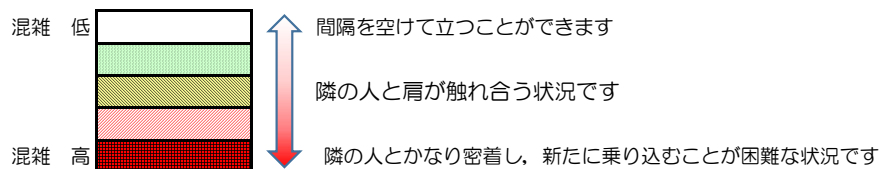

箱崎線（中洲川端方面）の混雑状況

混雑状況の目安

■ **令和4年4月21日(木)**のご利用状況をもとに作成しています。

(中洲川端方面)	貝塚 ↵ 箱崎九大前	箱崎九大前 ↵ 箱崎宮前	箱崎宮前 ↵ 馬出九大病院前	馬出九大病院前 ↵ 千代県庁口	千代県庁口 ↵ 呉服町	呉服町 ↵ 中洲川端
7:00 - 7:15						
7:15 - 7:30						
7:30 - 7:45						
7:45 - 8:00						
8:00 - 8:15						
8:15 - 8:30						
8:30 - 8:45						
8:45 - 9:00						
9:00 - 9:15						
9:15 - 9:30						
9:30 - 9:45						
9:45 - 10:00						

※上記の混雑状況は、目安です。

※同じ時間帯でも列車毎の混雑状況には偏りがあります。

箱崎線（貝塚方面）の混雑状況

混雑状況の目安

■ **令和4年4月21日(木)**のご利用状況をもとに作成しています。

(貝塚方面)	中洲川端 ↳ 呉服町	呉服町 ↳ 千代県庁口	千代県庁口 ↳ 馬出九大病院前	馬出九大病院前 ↳ 箱崎宮前	箱崎宮前 ↳ 箱崎九大前	箱崎九大前 ↳ 貝塚
7:00 - 7:15						
7:15 - 7:30						
7:30 - 7:45						
7:45 - 8:00						
8:00 - 8:15						
8:15 - 8:30						
8:30 - 8:45						
8:45 - 9:00						
9:00 - 9:15						
9:15 - 9:30						
9:30 - 9:45						
9:45 - 10:00						