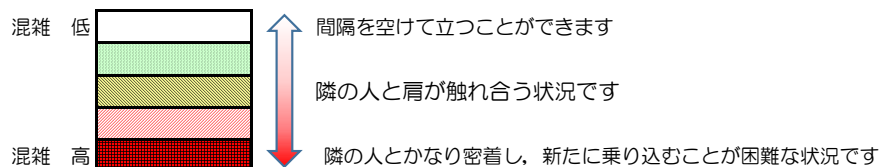

箱崎線（中洲川端方面）の混雑状況

混雑状況の目安

■ **令和4年4月21日(木)**のご利用状況をもとに作成しています。

(中洲川端方面)	貝塚 ↵ 箱崎九大前	箱崎九大前 ↵ 箱崎宮前	箱崎宮前 ↵ 馬出九大病院前	馬出九大病院前 ↵ 千代県庁口	千代県庁口 ↵ 呉服町	呉服町 ↵ 中洲川端
7:00 - 7:15						
7:15 - 7:30						
7:30 - 7:45						
7:45 - 8:00						
8:00 - 8:15						
8:15 - 8:30						
8:30 - 8:45						
8:45 - 9:00						
9:00 - 9:15						
9:15 - 9:30						
9:30 - 9:45						
9:45 - 10:00						

※上記の混雑状況は、目安です。

※同じ時間帯でも列車毎の混雑状況には偏りがあります。

箱崎線（貝塚方面）の混雑状況

混雑状況の目安

■ **令和4年4月21日(木)**のご利用状況をもとに作成しています。

(貝塚方面)	中洲川端 ↳ 呉服町	呉服町 ↳ 千代県庁口	千代県庁口 ↳ 馬出九大病院前	馬出九大病院前 ↳ 箱崎宮前	箱崎宮前 ↳ 箱崎九大前	箱崎九大前 ↳ 貝塚
7:00 - 7:15						
7:15 - 7:30						
7:30 - 7:45						
7:45 - 8:00						
8:00 - 8:15						
8:15 - 8:30						
8:30 - 8:45						
8:45 - 9:00						
9:00 - 9:15						
9:15 - 9:30						
9:30 - 9:45						
9:45 - 10:00						