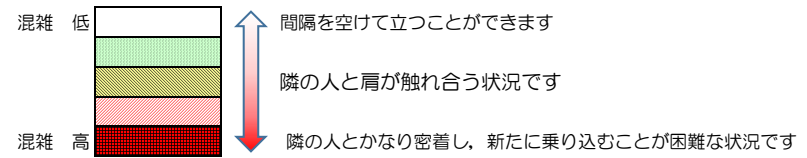

七隈線（天神南方面）の混雑状況

■ **令和4年4月21日(木)**のご利用状況をもとに作成しています。

混雑状況の目安

(天神南方面)	橋本 ↳ 次郎丸	次郎丸 ↳ 賀茂	賀茂 ↳ 野芥	野芥 ↳ 梅林	梅林 ↳ 福大前	福大前 ↳ 七隈	七隈 ↳ 金山	金山 ↳ 茶山	茶山 ↳ 別府	別府 ↳ 六本松	六本松 ↳ 桜坂	桜坂 ↳ 薬院大通	薬院大通 ↳ 薬院	薬院 ↳ 渡辺通	渡辺通 ↳ 天神南
7:00 - 7:15															
7:15 - 7:30										低	低	低	低		
7:30 - 7:45								低	低	中	中	高	中	低	
7:45 - 8:00							低	低	中	中	中	中	中	低	
8:00 - 8:15						低	中	中	高	高	高	高	高	中	低
8:15 - 8:30						低	中	中	高	高	高	高	高	中	低
8:30 - 8:45										低	低	低	低		
8:45 - 9:00															
9:00 - 9:15															
9:15 - 9:30															
9:30 - 9:45															
9:45 - 10:00															

※上記の混雑状況は、目安です。

※同じ時間帯でも列車毎の混雑状況には偏りがあります。