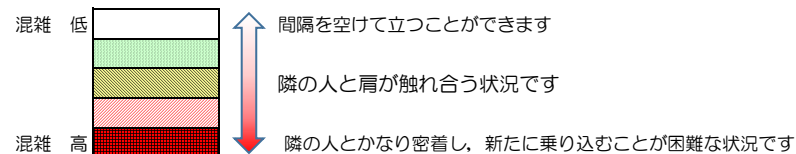

# 七隈線（橋本方面）の混雑状況

■ **令和4年4月21日(木)**のご利用状況をもとに作成しています。

混雑状況の目安

(橋本方面)	天神南 ↳ 渡辺通	渡辺通 ↳ 薬院	薬院 ↳ 薬院大通	薬院大通 ↳ 桜坂	桜坂 ↳ 六本松	六本松 ↳ 別府	別府 ↳ 茶山	茶山 ↳ 金山	金山 ↳ 七隈	七隈 ↳ 福大前	福大前 ↳ 梅林	梅林 ↳ 野芥	野芥 ↳ 賀茂	賀茂 ↳ 次郎丸	次郎丸 ↳ 橋本
7:00 - 7:15															
7:15 - 7:30															
7:30 - 7:45															
7:45 - 8:00															
8:00 - 8:15															
8:15 - 8:30			■	■	■	■									
8:30 - 8:45			■	■	■	■	■	■	■						
8:45 - 9:00															
9:00 - 9:15															
9:15 - 9:30															
9:30 - 9:45															
9:45 - 10:00															

※上記の混雑状況は、目安です。  
※同じ時間帯でも列車毎の混雑状況には偏りがあります。