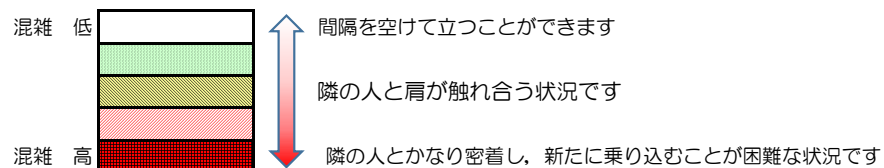

箱崎線（貝塚方面）の混雑状況

混雑状況の目安

■ **令和4年4月20日(水)**のご利用状況をもとに作成しています。

(貝塚方面)	中洲川端 ∩ 呉服町	呉服町 ∩ 千代県庁口	千代県庁口 ∩ 馬出九大病院前	馬出九大病院前 ∩ 箱崎宮前	箱崎宮前 ∩ 箱崎九大前	箱崎九大前 ∩ 貝塚
16:00 - 16:15						
16:15 - 16:30						
16:30 - 16:45						
16:45 - 17:00						
17:00 - 17:15						
17:15 - 17:30						
17:30 - 17:45						
17:45 - 18:00						
18:00 - 18:15						
18:15 - 18:30						
18:30 - 18:45						
18:45 - 19:00						

※上記の混雑状況は、目安です。

※同じ時間帯でも列車毎の混雑状況には偏りがあります。