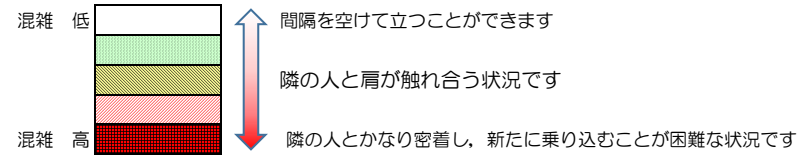

七隈線（天神南方面）の混雑状況

■ **令和4年4月20日(水)**のご利用状況をもとに作成しています。

混雑状況の目安

(天神南方面)	橋本 ↳ 次郎丸	次郎丸 ↳ 賀茂	賀茂 ↳ 野芥	野芥 ↳ 梅林	梅林 ↳ 福大前	福大前 ↳ 七隈	七隈 ↳ 金山	金山 ↳ 茶山	茶山 ↳ 別府	別府 ↳ 六本松	六本松 ↳ 桜坂	桜坂 ↳ 薬院大通	薬院大通 ↳ 薬院	薬院 ↳ 渡辺通	渡辺通 ↳ 天神南
7:00 - 7:15															
7:15 - 7:30												Low	Low		
7:30 - 7:45								Low	Medium	Medium	Medium	High	High	Low	
7:45 - 8:00								Low	Medium	Medium	Medium	Medium	Medium		
8:00 - 8:15						Low	Low	Medium	Medium	High	High	High	High	Low	
8:15 - 8:30							Low	Low	Medium	Medium	High	High	High	Medium	
8:30 - 8:45											Low	Low	Low		
8:45 - 9:00															
9:00 - 9:15															
9:15 - 9:30															
9:30 - 9:45															
9:45 - 10:00															

※上記の混雑状況は、目安です。
※同じ時間帯でも列車毎の混雑状況には偏りがあります。