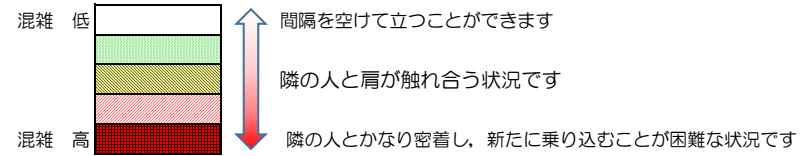

七隈線（天神南方面）の混雑状況

■ **令和4年4月20日(水)**のご利用状況をもとに作成しています。

混雑状況の目安

(天神南方面)	橋本 ↳ 次郎丸	次郎丸 ↳ 賀茂	賀茂 ↳ 野芥	野芥 ↳ 梅林	梅林 ↳ 福大前	福大前 ↳ 七隈	七隈 ↳ 金山	金山 ↳ 茶山	茶山 ↳ 別府	別府 ↳ 六本松	六本松 ↳ 桜坂	桜坂 ↳ 薬院大通	薬院大通 ↳ 薬院	薬院 ↳ 渡辺通	渡辺通 ↳ 天神南
16:00 - 16:15															
16:15 - 16:30							■	■	■	■	■	■	■		
16:30 - 16:45											■	■	■		
16:45 - 17:00															
17:00 - 17:15															
17:15 - 17:30															
17:30 - 17:45															
17:45 - 18:00															
18:00 - 18:15										■	■	■	■		
18:15 - 18:30															
18:30 - 18:45															
18:45 - 19:00															

※上記の混雑状況は、目安です。
※同じ時間帯でも列車毎の混雑状況には偏りがあります。