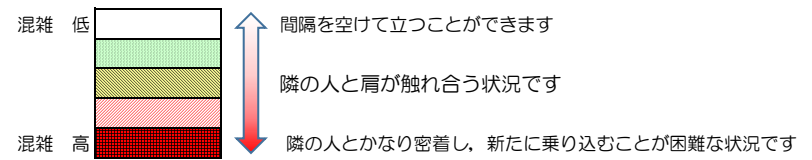

七隈線（橋本方面）の混雑状況

■ **令和4年4月20日(水)**のご利用状況をもとに作成しています。

混雑状況の目安

| (橋本方面) | 天神南 ↳ 渡辺通 | 渡辺通 ↳ 薬院 | 薬院 ↳ 薬院大通 | 薬院大通 ↳ 桜坂 | 桜坂 ↳ 六本松 | 六本松 ↳ 別府 | 別府 ↳ 茶山 | 茶山 ↳ 金山 | 金山 ↳ 七隈 | 七隈 ↳ 福大前 | 福大前 ↳ 梅林 | 梅林 ↳ 野芥 | 野芥 ↳ 賀茂 | 賀茂 ↳ 次郎丸 | 次郎丸 ↳ 橋本 |
|---------------|-----------------|----------------|-----------------|-----------------|----------------|----------------|---------------|---------------|---------------|----------------|----------------|---------------|---------------|----------------|----------------|
| 16:00 - 16:15 | | | | | | | | | | | | | | | |
| 16:15 - 16:30 | | | | | | | | | | | | | | | |
| 16:30 - 16:45 | | | | | | | | | | | | | | | |
| 16:45 - 17:00 | | | | | | | | | | | | | | | |
| 17:00 - 17:15 | | | | | | | | | | | | | | | |
| 17:15 - 17:30 | | | | | | | | | | | | | | | |
| 17:30 - 17:45 | | | ■ | ■ | ■ | | | | | | | | | | |
| 17:45 - 18:00 | | | | | | | | | | | | | | | |
| 18:00 - 18:15 | | | ■ | ■ | ■ | | | | | | | | | | |
| 18:15 - 18:30 | | ■ | ■ | ■ | ■ | ■ | ■ | | | | | | | | |
| 18:30 - 18:45 | | ■ | ■ | ■ | ■ | ■ | | | | | | | | | |
| 18:45 - 19:00 | | | ■ | ■ | ■ | ■ | ■ | | | | | | | | |