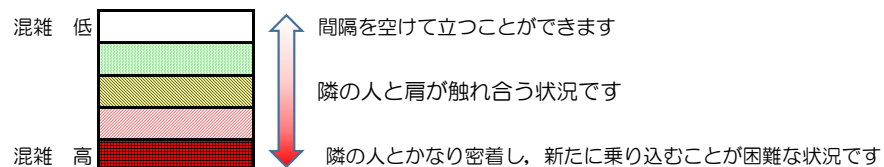

# 箱崎線（中洲川端方面）の混雑状況

## 混雑状況の目安

■ **令和4年4月19日(火)**のご利用状況をもとに作成しています。

(中洲川端方面)	貝塚 ↵ 箱崎九大前	箱崎九大前 ↵ 箱崎宮前	箱崎宮前 ↵ 馬出九大病院前	馬出九大病院前 ↵ 千代県庁口	千代県庁口 ↵ 呉服町	呉服町 ↵ 中洲川端
7:00 - 7:15						
7:15 - 7:30						
7:30 - 7:45						
7:45 - 8:00						
8:00 - 8:15						
8:15 - 8:30						
8:30 - 8:45						
8:45 - 9:00						
9:00 - 9:15						
9:15 - 9:30						
9:30 - 9:45						
9:45 - 10:00						