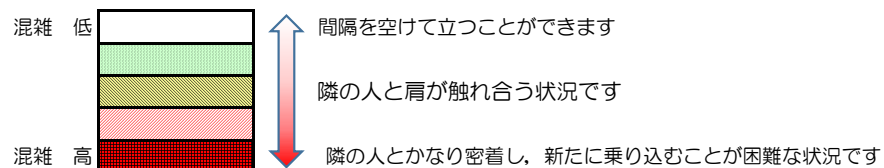

箱崎線（貝塚方面）の混雑状況

混雑状況の目安

■ **令和4年4月19日(火)**のご利用状況をもとに作成しています。

(貝塚方面)	中洲川端 ↵ 呉服町	呉服町 ↵ 千代県庁口	千代県庁口 ↵ 馬出九大病院前	馬出九大病院前 ↵ 箱崎宮前	箱崎宮前 ↵ 箱崎九大前	箱崎九大前 ↵ 貝塚
7:00 - 7:15						
7:15 - 7:30						
7:30 - 7:45						
7:45 - 8:00						
8:00 - 8:15						
8:15 - 8:30						
8:30 - 8:45						
8:45 - 9:00						
9:00 - 9:15						
9:15 - 9:30						
9:30 - 9:45						
9:45 - 10:00						

※上記の混雑状況は、目安です。

※同じ時間帯でも列車毎の混雑状況には偏りがあります。