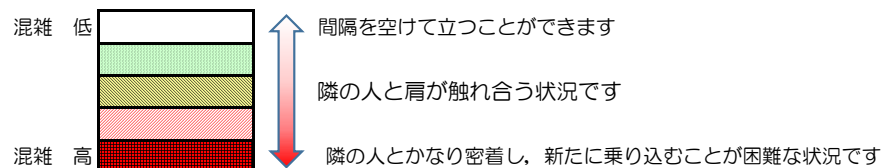

箱崎線（中洲川端方面）の混雑状況

混雑状況の目安

■ **令和4年4月19日(火)**のご利用状況をもとに作成しています。

(中洲川端方面)	貝塚 ↵ 箱崎九大前	箱崎九大前 ↵ 箱崎宮前	箱崎宮前 ↵ 馬出九大病院前	馬出九大病院前 ↵ 千代県庁口	千代県庁口 ↵ 呉服町	呉服町 ↵ 中洲川端
16:00 - 16:15						
16:15 - 16:30						
16:30 - 16:45						
16:45 - 17:00						
17:00 - 17:15						
17:15 - 17:30						
17:30 - 17:45						
17:45 - 18:00						
18:00 - 18:15						
18:15 - 18:30						
18:30 - 18:45						
18:45 - 19:00						

※上記の混雑状況は、目安です。

※同じ時間帯でも列車毎の混雑状況には偏りがあります。

箱崎線（貝塚方面）の混雑状況

混雑状況の目安

■ **令和4年4月19日(火)**のご利用状況をもとに作成しています。

(貝塚方面)	中洲川端 ↳ 呉服町	呉服町 ↳ 千代県庁口	千代県庁口 ↳ 馬出九大病院前	馬出九大病院前 ↳ 箱崎宮前	箱崎宮前 ↳ 箱崎九大前	箱崎九大前 ↳ 貝塚
16:00 - 16:15						
16:15 - 16:30						
16:30 - 16:45						
16:45 - 17:00						
17:00 - 17:15						
17:15 - 17:30						
17:30 - 17:45						
17:45 - 18:00						
18:00 - 18:15						
18:15 - 18:30						
18:30 - 18:45						
18:45 - 19:00						