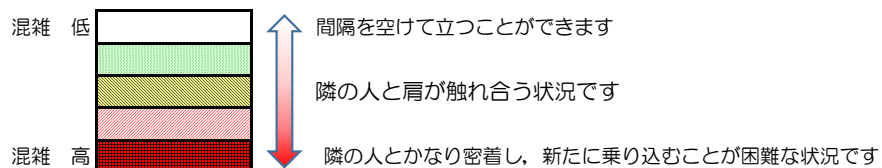

箱崎線（中洲川端方面）の混雑状況

混雑状況の目安

■ **令和4年4月19日(火)**のご利用状況をもとに作成しています。

(中洲川端方面)	貝塚 ↵ 箱崎九大前	箱崎九大前 ↵ 箱崎宮前	箱崎宮前 ↵ 馬出九大病院前	馬出九大病院前 ↵ 千代県庁口	千代県庁口 ↵ 呉服町	呉服町 ↵ 中洲川端
16:00 - 16:15						
16:15 - 16:30						
16:30 - 16:45						
16:45 - 17:00						
17:00 - 17:15						
17:15 - 17:30						
17:30 - 17:45						
17:45 - 18:00						
18:00 - 18:15						
18:15 - 18:30						
18:30 - 18:45						
18:45 - 19:00						

※上記の混雑状況は、目安です。

※同じ時間帯でも列車毎の混雑状況には偏りがあります。

箱崎線（貝塚方面）の混雑状況

混雑状況の目安

■ **令和4年4月19日(火)**のご利用状況をもとに作成しています。

(貝塚方面)	中洲川端 ↳ 呉服町	呉服町 ↳ 千代県庁口	千代県庁口 ↳ 馬出九大病院前	馬出九大病院前 ↳ 箱崎宮前	箱崎宮前 ↳ 箱崎九大前	箱崎九大前 ↳ 貝塚
16:00 - 16:15						
16:15 - 16:30						
16:30 - 16:45						
16:45 - 17:00						
17:00 - 17:15						
17:15 - 17:30						
17:30 - 17:45						
17:45 - 18:00						
18:00 - 18:15						
18:15 - 18:30						
18:30 - 18:45						
18:45 - 19:00						