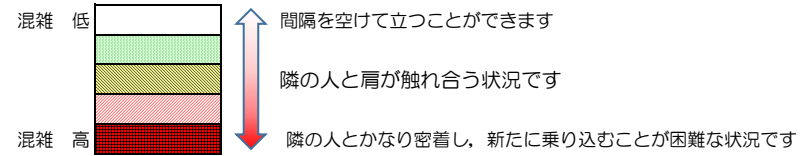

七隈線（橋本方面）の混雑状況

■ **令和4年4月19日(火)**のご利用状況をもとに作成しています。

混雑状況の目安

(橋本方面)	天神南 ↳ 渡辺通	渡辺通 ↳ 薬院	薬院 ↳ 薬院大通	薬院大通 ↳ 桜坂	桜坂 ↳ 六本松	六本松 ↳ 別府	別府 ↳ 茶山	茶山 ↳ 金山	金山 ↳ 七隈	七隈 ↳ 福大前	福大前 ↳ 梅林	梅林 ↳ 野芥	野芥 ↳ 賀茂	賀茂 ↳ 次郎丸	次郎丸 ↳ 橋本
16:00 - 16:15															
16:15 - 16:30															
16:30 - 16:45															
16:45 - 17:00															
17:00 - 17:15															
17:15 - 17:30															
17:30 - 17:45			■	■	■										
17:45 - 18:00															
18:00 - 18:15			■	■	■	■									
18:15 - 18:30			■	■	■	■									
18:30 - 18:45		■	■	■	■	■	■								
18:45 - 19:00			■	■											