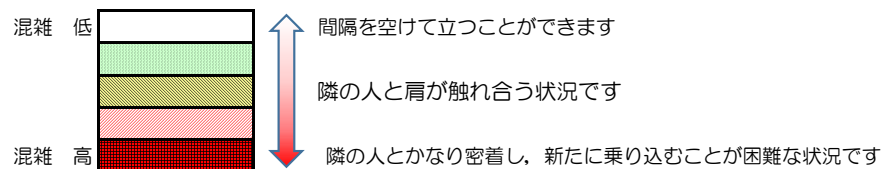

箱崎線（中洲川端方面）の混雑状況

混雑状況の目安

■ **令和4年4月18日(月)**のご利用状況をもとに作成しています。

(中洲川端方面)	貝塚 ↵ 箱崎九大前	箱崎九大前 ↵ 箱崎宮前	箱崎宮前 ↵ 馬出九大病院前	馬出九大病院前 ↵ 千代県庁口	千代県庁口 ↵ 呉服町	呉服町 ↵ 中洲川端
7:00 - 7:15						
7:15 - 7:30						
7:30 - 7:45						
7:45 - 8:00						
8:00 - 8:15						
8:15 - 8:30						
8:30 - 8:45						
8:45 - 9:00						
9:00 - 9:15						
9:15 - 9:30						
9:30 - 9:45						
9:45 - 10:00						

※上記の混雑状況は、目安です。

※同じ時間帯でも列車毎の混雑状況には偏りがあります。

箱崎線（貝塚方面）の混雑状況

混雑状況の目安

■ **令和4年4月18日(月)**のご利用状況をもとに作成しています。

(貝塚方面)	中洲川端 ↳ 呉服町	呉服町 ↳ 千代県庁口	千代県庁口 ↳ 馬出九大病院前	馬出九大病院前 ↳ 箱崎宮前	箱崎宮前 ↳ 箱崎九大前	箱崎九大前 ↳ 貝塚
7:00 - 7:15						
7:15 - 7:30						
7:30 - 7:45						
7:45 - 8:00						
8:00 - 8:15						
8:15 - 8:30						
8:30 - 8:45						
8:45 - 9:00						
9:00 - 9:15						
9:15 - 9:30						
9:30 - 9:45						
9:45 - 10:00						