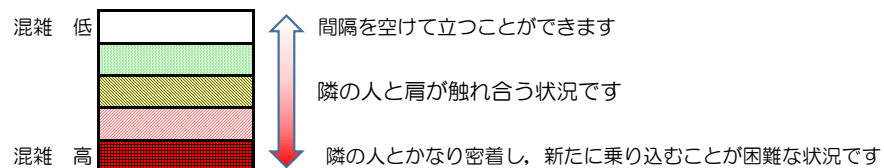

箱崎線（中洲川端方面）の混雑状況

混雑状況の目安

■ **令和4年4月18日(月)**のご利用状況をもとに作成しています。

(中洲川端方面)	貝塚 ↵ 箱崎九大前	箱崎九大前 ↵ 箱崎宮前	箱崎宮前 ↵ 馬出九大病院前	馬出九大病院前 ↵ 千代県庁口	千代県庁口 ↵ 呉服町	呉服町 ↵ 中洲川端
16:00 - 16:15						
16:15 - 16:30						
16:30 - 16:45						
16:45 - 17:00						
17:00 - 17:15						
17:15 - 17:30						
17:30 - 17:45						
17:45 - 18:00						
18:00 - 18:15						
18:15 - 18:30						
18:30 - 18:45						
18:45 - 19:00						

※上記の混雑状況は、目安です。

※同じ時間帯でも列車毎の混雑状況には偏りがあります。

箱崎線（貝塚方面）の混雑状況

混雑状況の目安

■ **令和4年4月18日(月)**のご利用状況をもとに作成しています。

(貝塚方面)	中洲川端 ∩ 呉服町	呉服町 ∩ 千代県庁口	千代県庁口 ∩ 馬出九大病院前	馬出九大病院前 ∩ 箱崎宮前	箱崎宮前 ∩ 箱崎九大前	箱崎九大前 ∩ 貝塚
16:00 - 16:15						
16:15 - 16:30						
16:30 - 16:45						
16:45 - 17:00						
17:00 - 17:15						
17:15 - 17:30						
17:30 - 17:45						
17:45 - 18:00						
18:00 - 18:15						
18:15 - 18:30						
18:30 - 18:45						
18:45 - 19:00						