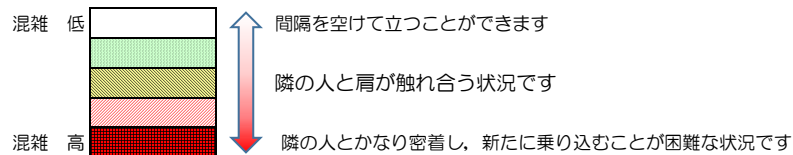

七隈線（天神南方面）の混雑状況

■ **令和4年4月18日(月)**のご利用状況をもとに作成しています。

混雑状況の目安

(天神南方面)	橋本 ↳ 次郎丸	次郎丸 ↳ 賀茂	賀茂 ↳ 野芥	野芥 ↳ 梅林	梅林 ↳ 福大前	福大前 ↳ 七隈	七隈 ↳ 金山	金山 ↳ 茶山	茶山 ↳ 別府	別府 ↳ 六本松	六本松 ↳ 桜坂	桜坂 ↳ 薬院大通	薬院大通 ↳ 薬院	薬院 ↳ 渡辺通	渡辺通 ↳ 天神南
7:00 - 7:15															
7:15 - 7:30										低	低	中	中		
7:30 - 7:45									低	中	中	高	高	低	
7:45 - 8:00								低	低	中	中	中	中	低	
8:00 - 8:15							低	中	中	高	高	高	高	中	
8:15 - 8:30							低	低	低	中	高	高	高	中	低
8:30 - 8:45											低	低	低		
8:45 - 9:00															
9:00 - 9:15															
9:15 - 9:30															
9:30 - 9:45															
9:45 - 10:00															

※上記の混雑状況は、目安です。

※同じ時間帯でも列車毎の混雑状況には偏りがあります。