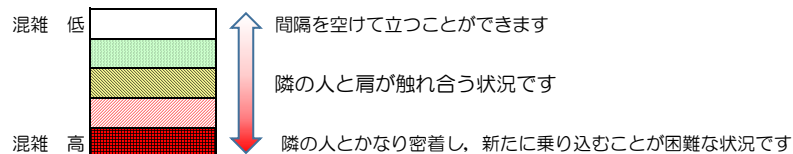

七隈線（橋本方面）の混雑状況

■ **令和4年4月18日(月)**のご利用状況をもとに作成しています。

混雑状況の目安

(橋本方面)	天神南 ↳ 渡辺通	渡辺通 ↳ 薬院	薬院 ↳ 薬院大通	薬院大通 ↳ 桜坂	桜坂 ↳ 六本松	六本松 ↳ 別府	別府 ↳ 茶山	茶山 ↳ 金山	金山 ↳ 七隈	七隈 ↳ 福大前	福大前 ↳ 梅林	梅林 ↳ 野芥	野芥 ↳ 賀茂	賀茂 ↳ 次郎丸	次郎丸 ↳ 橋本
16:00 - 16:15															
16:15 - 16:30															
16:30 - 16:45															
16:45 - 17:00															
17:00 - 17:15															
17:15 - 17:30															
17:30 - 17:45			混雑中	混雑中	混雑中	混雑中									
17:45 - 18:00															
18:00 - 18:15			混雑中	混雑中	混雑中	混雑中									
18:15 - 18:30			混雑中	混雑中	混雑中	混雑中									
18:30 - 18:45		混雑中	混雑中	混雑中	混雑中	混雑中									
18:45 - 19:00			混雑中	混雑中	混雑中	混雑中									

※上記の混雑状況は、目安です。
※同じ時間帯でも列車毎の混雑状況には偏りがあります。

七隈線（天神南方面）の混雑状況

■ **令和4年4月18日(月)**のご利用状況をもとに作成しています。

混雑状況の目安

(天神南方面)	橋本 ↳ 次郎丸	次郎丸 ↳ 賀茂	賀茂 ↳ 野芥	野芥 ↳ 梅林	梅林 ↳ 福大前	福大前 ↳ 七隈	七隈 ↳ 金山	金山 ↳ 茶山	茶山 ↳ 別府	別府 ↳ 六本松	六本松 ↳ 桜坂	桜坂 ↳ 薬院大通	薬院大通 ↳ 薬院	薬院 ↳ 渡辺通	渡辺通 ↳ 天神南
16:00 - 16:15															
16:15 - 16:30							Low	Low	Low	Low	Low	Low	Low		
16:30 - 16:45											Low	Low	Low		
16:45 - 17:00															
17:00 - 17:15															
17:15 - 17:30															
17:30 - 17:45															
17:45 - 18:00															
18:00 - 18:15							Low	Low	Low	Low	Med	Med	Med		
18:15 - 18:30															
18:30 - 18:45															
18:45 - 19:00															