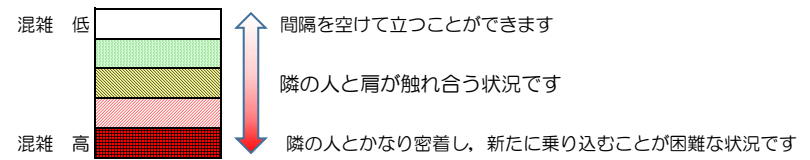

※上記の混雑状況は、目安です。

※同じ時間帯でも列車毎の混雑状況には偏りがあります。

七隈線（天神南方面）の混雑状況

■ **令和4年4月15日(金)**のご利用状況をもとに作成しています。

混雑状況の目安

(天神南方面)	橋本 ↳ 次郎丸	次郎丸 ↳ 賀茂	賀茂 ↳ 野芥	野芥 ↳ 梅林	梅林 ↳ 福大前	福大前 ↳ 七隈	七隈 ↳ 金山	金山 ↳ 茶山	茶山 ↳ 別府	別府 ↳ 六本松	六本松 ↳ 桜坂	桜坂 ↳ 薬院大通	薬院大通 ↳ 薬院	薬院 ↳ 渡辺通	渡辺通 ↳ 天神南
16:00 - 16:15															
16:15 - 16:30							Low	Low	Low	Low	Low	Low	Low		
16:30 - 16:45									Low	Low	Med	Med	Med		
16:45 - 17:00															
17:00 - 17:15															
17:15 - 17:30															
17:30 - 17:45															
17:45 - 18:00															
18:00 - 18:15									Low	Low	Med	Med	Low		
18:15 - 18:30															
18:30 - 18:45															
18:45 - 19:00															