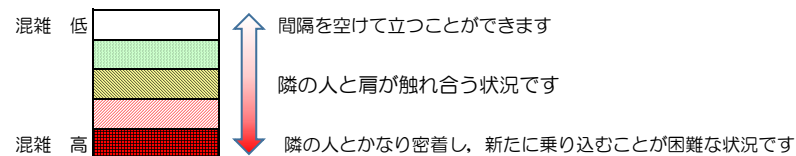

七隈線（橋本方面）の混雑状況

■ **令和4年4月15日(金)**のご利用状況をもとに作成しています。

混雑状況の目安

(橋本方面)	天神南 ↳ 渡辺通	渡辺通 ↳ 薬院	薬院 ↳ 薬院大通	薬院大通 ↳ 桜坂	桜坂 ↳ 六本松	六本松 ↳ 別府	別府 ↳ 茶山	茶山 ↳ 金山	金山 ↳ 七隈	七隈 ↳ 福大前	福大前 ↳ 梅林	梅林 ↳ 野芥	野芥 ↳ 賀茂	賀茂 ↳ 次郎丸	次郎丸 ↳ 橋本
16:00 - 16:15															
16:15 - 16:30															
16:30 - 16:45															
16:45 - 17:00															
17:00 - 17:15															
17:15 - 17:30															
17:30 - 17:45															
17:45 - 18:00															
18:00 - 18:15															
18:15 - 18:30															
18:30 - 18:45															
18:45 - 19:00															