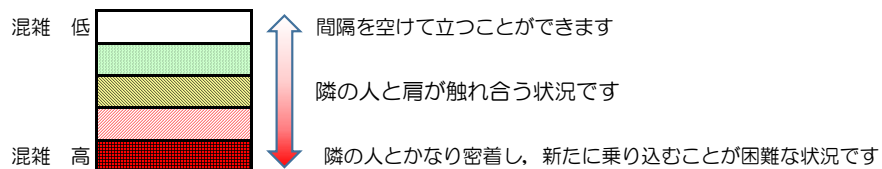

箱崎線（中洲川端方面）の混雑状況

混雑状況の目安

■ **令和4年4月14日(木)**のご利用状況をもとに作成しています。

(中洲川端方面)	貝塚 ↵ 箱崎九大前	箱崎九大前 ↵ 箱崎宮前	箱崎宮前 ↵ 馬出九大病院前	馬出九大病院前 ↵ 千代県庁口	千代県庁口 ↵ 呉服町	呉服町 ↵ 中洲川端
7:00 - 7:15						
7:15 - 7:30						
7:30 - 7:45						
7:45 - 8:00						
8:00 - 8:15						
8:15 - 8:30						
8:30 - 8:45						
8:45 - 9:00						
9:00 - 9:15						
9:15 - 9:30						
9:30 - 9:45						
9:45 - 10:00						

※上記の混雑状況は、目安です。

※同じ時間帯でも列車毎の混雑状況には偏りがあります。

箱崎線（貝塚方面）の混雑状況

混雑状況の目安

■ **令和4年4月14日(木)**のご利用状況をもとに作成しています。

(貝塚方面)	中洲川端 ↵ 呉服町	呉服町 ↵ 千代県庁口	千代県庁口 ↵ 馬出九大病院前	馬出九大病院前 ↵ 箱崎宮前	箱崎宮前 ↵ 箱崎九大前	箱崎九大前 ↵ 貝塚
7:00 - 7:15						
7:15 - 7:30						
7:30 - 7:45						
7:45 - 8:00						
8:00 - 8:15						
8:15 - 8:30						
8:30 - 8:45						
8:45 - 9:00						
9:00 - 9:15						
9:15 - 9:30						
9:30 - 9:45						
9:45 - 10:00						