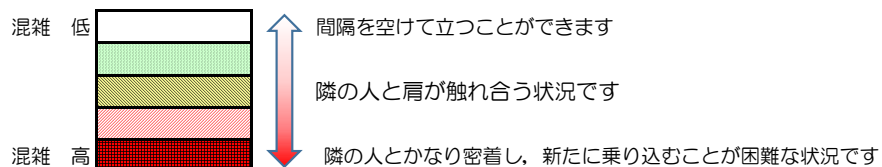

箱崎線（中洲川端方面）の混雑状況

混雑状況の目安

■ **令和4年4月14日(木)**のご利用状況をもとに作成しています。

(中洲川端方面)	貝塚 ↵ 箱崎九大前	箱崎九大前 ↵ 箱崎宮前	箱崎宮前 ↵ 馬出九大病院前	馬出九大病院前 ↵ 千代県庁口	千代県庁口 ↵ 呉服町	呉服町 ↵ 中洲川端
7:00 - 7:15						
7:15 - 7:30						
7:30 - 7:45						
7:45 - 8:00						
8:00 - 8:15						
8:15 - 8:30						
8:30 - 8:45						
8:45 - 9:00						
9:00 - 9:15						
9:15 - 9:30						
9:30 - 9:45						
9:45 - 10:00						

※上記の混雑状況は、目安です。

※同じ時間帯でも列車毎の混雑状況には偏りがあります。

箱崎線（貝塚方面）の混雑状況

混雑状況の目安

■ **令和4年4月14日(木)**のご利用状況をもとに作成しています。

(貝塚方面)	中洲川端 ↵ 呉服町	呉服町 ↵ 千代県庁口	千代県庁口 ↵ 馬出九大病院前	馬出九大病院前 ↵ 箱崎宮前	箱崎宮前 ↵ 箱崎九大前	箱崎九大前 ↵ 貝塚
7:00 - 7:15						
7:15 - 7:30						
7:30 - 7:45						
7:45 - 8:00						
8:00 - 8:15						
8:15 - 8:30						
8:30 - 8:45						
8:45 - 9:00						
9:00 - 9:15						
9:15 - 9:30						
9:30 - 9:45						
9:45 - 10:00						