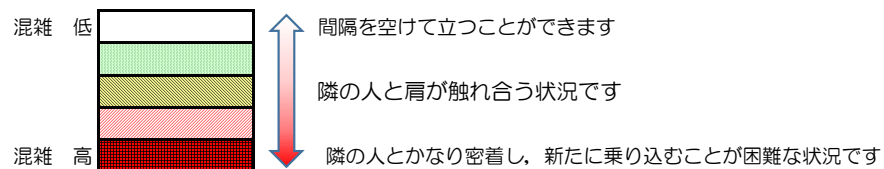

箱崎線（中洲川端方面）の混雑状況

混雑状況の目安

■ **令和4年4月13日(水)**のご利用状況をもとに作成しています。

(中洲川端方面)	貝塚 ↵ 箱崎九大前	箱崎九大前 ↵ 箱崎宮前	箱崎宮前 ↵ 馬出九大病院前	馬出九大病院前 ↵ 千代県庁口	千代県庁口 ↵ 呉服町	呉服町 ↵ 中洲川端
7:00 - 7:15						
7:15 - 7:30						
7:30 - 7:45						
7:45 - 8:00						
8:00 - 8:15						
8:15 - 8:30						
8:30 - 8:45						
8:45 - 9:00						
9:00 - 9:15						
9:15 - 9:30						
9:30 - 9:45						
9:45 - 10:00						

※上記の混雑状況は、目安です。

※同じ時間帯でも列車毎の混雑状況には偏りがあります。

箱崎線（貝塚方面）の混雑状況

混雑状況の目安

■ **令和4年4月13日(水)**のご利用状況をもとに作成しています。

(貝塚方面)	中洲川端 ↳ 呉服町	呉服町 ↳ 千代県庁口	千代県庁口 ↳ 馬出九大病院前	馬出九大病院前 ↳ 箱崎宮前	箱崎宮前 ↳ 箱崎九大前	箱崎九大前 ↳ 貝塚
7:00 - 7:15						
7:15 - 7:30						
7:30 - 7:45						
7:45 - 8:00						
8:00 - 8:15						
8:15 - 8:30						
8:30 - 8:45						
8:45 - 9:00						
9:00 - 9:15						
9:15 - 9:30						
9:30 - 9:45						
9:45 - 10:00						