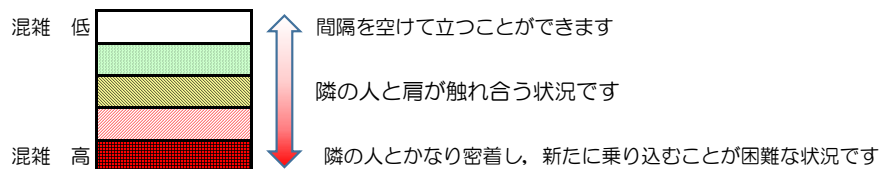

箱崎線（貝塚方面）の混雑状況

混雑状況の目安

■ **令和4年4月13日(水)**のご利用状況をもとに作成しています。

(貝塚方面)	中洲川端 ↵ 呉服町	呉服町 ↵ 千代県庁口	千代県庁口 ↵ 馬出九大病院前	馬出九大病院前 ↵ 箱崎宮前	箱崎宮前 ↵ 箱崎九大前	箱崎九大前 ↵ 貝塚
16:00 - 16:15						
16:15 - 16:30						
16:30 - 16:45						
16:45 - 17:00						
17:00 - 17:15						
17:15 - 17:30						
17:30 - 17:45						
17:45 - 18:00						
18:00 - 18:15						
18:15 - 18:30						
18:30 - 18:45						
18:45 - 19:00						

※上記の混雑状況は、目安です。

※同じ時間帯でも列車毎の混雑状況には偏りがあります。