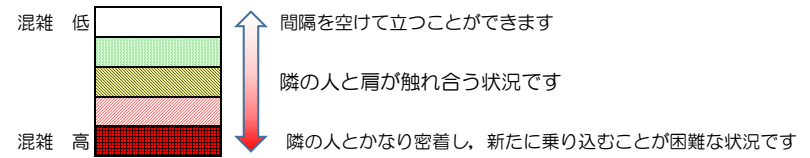

七隈線（天神南方面）の混雑状況

■ **令和4年4月13日(水)**のご利用状況をもとに作成しています。

混雑状況の目安

(天神南方面)	橋本 ↳ 次郎丸	次郎丸 ↳ 賀茂	賀茂 ↳ 野芥	野芥 ↳ 梅林	梅林 ↳ 福大前	福大前 ↳ 七隈	七隈 ↳ 金山	金山 ↳ 茶山	茶山 ↳ 別府	別府 ↳ 六本松	六本松 ↳ 桜坂	桜坂 ↳ 薬院大通	薬院大通 ↳ 薬院	薬院 ↳ 渡辺通	渡辺通 ↳ 天神南
7:00 - 7:15															
7:15 - 7:30												低	低		
7:30 - 7:45								低	低	低	低	低	低	低	
7:45 - 8:00							低	低	低	低	低	低	低	低	
8:00 - 8:15						低	低	低	低	中	中	中	中	低	
8:15 - 8:30						低	低	低	低	中	中	中	中	低	
8:30 - 8:45											低	低	低		
8:45 - 9:00															
9:00 - 9:15															
9:15 - 9:30															
9:30 - 9:45															
9:45 - 10:00															

※上記の混雑状況は、目安です。

※同じ時間帯でも列車毎の混雑状況には偏りがあります。