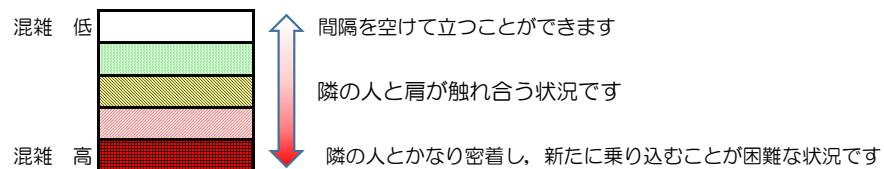

箱崎線（中洲川端方面）の混雑状況

混雑状況の目安

■ **令和4年4月12日(火)**のご利用状況をもとに作成しています。

(中洲川端方面)	貝塚 ↵ 箱崎九大前	箱崎九大前 ↵ 箱崎宮前	箱崎宮前 ↵ 馬出九大病院前	馬出九大病院前 ↵ 千代県庁口	千代県庁口 ↵ 呉服町	呉服町 ↵ 中洲川端
7:00 - 7:15						
7:15 - 7:30						
7:30 - 7:45						
7:45 - 8:00						
8:00 - 8:15						
8:15 - 8:30						
8:30 - 8:45						
8:45 - 9:00						
9:00 - 9:15						
9:15 - 9:30						
9:30 - 9:45						
9:45 - 10:00						

※上記の混雑状況は、目安です。
 ※同じ時間帯でも列車毎の混雑状況には偏りがあります。

箱崎線（貝塚方面）の混雑状況

混雑状況の目安

■ **令和4年4月12日(火)**のご利用状況をもとに作成しています。

(貝塚方面)	中洲川端 ↵ 呉服町	呉服町 ↵ 千代県庁口	千代県庁口 ↵ 馬出九大病院前	馬出九大病院前 ↵ 箱崎宮前	箱崎宮前 ↵ 箱崎九大前	箱崎九大前 ↵ 貝塚
7:00 - 7:15						
7:15 - 7:30						
7:30 - 7:45						
7:45 - 8:00						
8:00 - 8:15						
8:15 - 8:30						
8:30 - 8:45						
8:45 - 9:00						
9:00 - 9:15						
9:15 - 9:30						
9:30 - 9:45						
9:45 - 10:00						