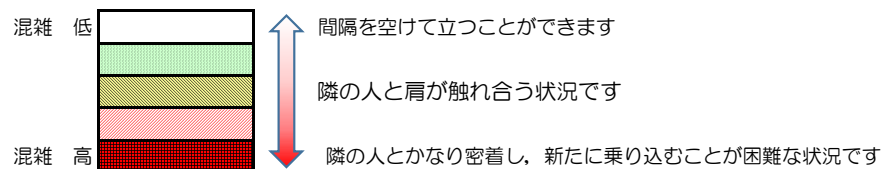

箱崎線（中洲川端方面）の混雑状況

混雑状況の目安

■ **令和4年4月12日(火)**のご利用状況をもとに作成しています。

(中洲川端方面)	貝塚 ↵ 箱崎九大前	箱崎九大前 ↵ 箱崎宮前	箱崎宮前 ↵ 馬出九大病院前	馬出九大病院前 ↵ 千代県庁口	千代県庁口 ↵ 呉服町	呉服町 ↵ 中洲川端
7:00 - 7:15						
7:15 - 7:30						
7:30 - 7:45						
7:45 - 8:00						
8:00 - 8:15						
8:15 - 8:30						
8:30 - 8:45						
8:45 - 9:00						
9:00 - 9:15						
9:15 - 9:30						
9:30 - 9:45						
9:45 - 10:00						

※上記の混雑状況は、目安です。
 ※同じ時間帯でも列車毎の混雑状況には偏りがあります。

箱崎線（貝塚方面）の混雑状況

混雑状況の目安

■ **令和4年4月12日(火)**のご利用状況をもとに作成しています。

(貝塚方面)	中洲川端 ↵ 呉服町	呉服町 ↵ 千代県庁口	千代県庁口 ↵ 馬出九大病院前	馬出九大病院前 ↵ 箱崎宮前	箱崎宮前 ↵ 箱崎九大前	箱崎九大前 ↵ 貝塚
7:00 - 7:15						
7:15 - 7:30						
7:30 - 7:45						
7:45 - 8:00						
8:00 - 8:15						
8:15 - 8:30						
8:30 - 8:45						
8:45 - 9:00						
9:00 - 9:15						
9:15 - 9:30						
9:30 - 9:45						
9:45 - 10:00						