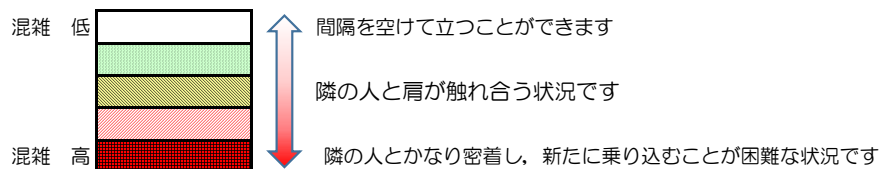

箱崎線（中洲川端方面）の混雑状況

混雑状況の目安

■ **令和4年4月12日(火)**のご利用状況をもとに作成しています。

(中洲川端方面)	貝塚 ↵ 箱崎九大前	箱崎九大前 ↵ 箱崎宮前	箱崎宮前 ↵ 馬出九大病院前	馬出九大病院前 ↵ 千代県庁口	千代県庁口 ↵ 呉服町	呉服町 ↵ 中洲川端
16:00 - 16:15						
16:15 - 16:30						
16:30 - 16:45						
16:45 - 17:00						
17:00 - 17:15						
17:15 - 17:30						
17:30 - 17:45						
17:45 - 18:00						
18:00 - 18:15						
18:15 - 18:30						
18:30 - 18:45						
18:45 - 19:00						

※上記の混雑状況は、目安です。

※同じ時間帯でも列車毎の混雑状況には偏りがあります。

箱崎線（貝塚方面）の混雑状況

混雑状況の目安

■ **令和4年4月12日(火)**のご利用状況をもとに作成しています。

(貝塚方面)	中洲川端 ↳ 呉服町	呉服町 ↳ 千代県庁口	千代県庁口 ↳ 馬出九大病院前	馬出九大病院前 ↳ 箱崎宮前	箱崎宮前 ↳ 箱崎九大前	箱崎九大前 ↳ 貝塚
16:00 - 16:15						
16:15 - 16:30						
16:30 - 16:45						
16:45 - 17:00						
17:00 - 17:15						
17:15 - 17:30						
17:30 - 17:45						
17:45 - 18:00						
18:00 - 18:15						
18:15 - 18:30						
18:30 - 18:45						
18:45 - 19:00						