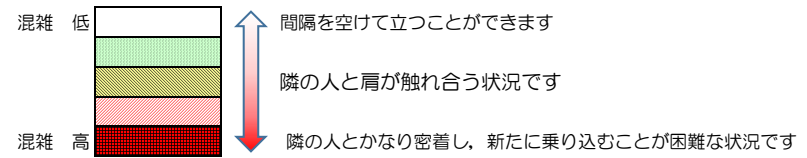

七隈線（天神南方面）の混雑状況

■ **令和4年4月12日(火)**のご利用状況をもとに作成しています。

混雑状況の目安

(天神南方面)	橋本 ↳ 次郎丸	次郎丸 ↳ 賀茂	賀茂 ↳ 野芥	野芥 ↳ 梅林	梅林 ↳ 福大前	福大前 ↳ 七隈	七隈 ↳ 金山	金山 ↳ 茶山	茶山 ↳ 別府	別府 ↳ 六本松	六本松 ↳ 桜坂	桜坂 ↳ 薬院大通	薬院大通 ↳ 薬院	薬院 ↳ 渡辺通	渡辺通 ↳ 天神南
7:00 - 7:15															
7:15 - 7:30										低	低	中	中	低	
7:30 - 7:45								低	中	中	中	高	高	低	
7:45 - 8:00							低	中	中	中	中	中	低	低	
8:00 - 8:15						低	中	中	中	中	高	高	高	低	
8:15 - 8:30							中	中	中	中	高	高	高	中	
8:30 - 8:45												低			
8:45 - 9:00															
9:00 - 9:15															
9:15 - 9:30															
9:30 - 9:45															
9:45 - 10:00															

※上記の混雑状況は、目安です。
※同じ時間帯でも列車毎の混雑状況には偏りがあります。