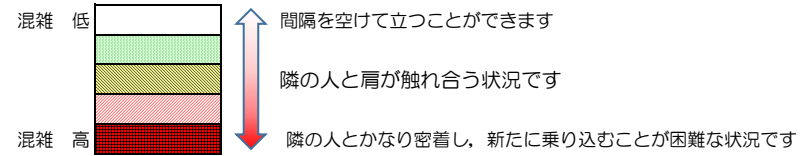

七隈線（橋本方面）の混雑状況

■ **令和4年4月12日(火)**のご利用状況をもとに作成しています。

混雑状況の目安

(橋本方面)	天神南 ↳ 渡辺通	渡辺通 ↳ 薬院	薬院 ↳ 薬院大通	薬院大通 ↳ 桜坂	桜坂 ↳ 六本松	六本松 ↳ 別府	別府 ↳ 茶山	茶山 ↳ 金山	金山 ↳ 七隈	七隈 ↳ 福大前	福大前 ↳ 梅林	梅林 ↳ 野芥	野芥 ↳ 賀茂	賀茂 ↳ 次郎丸	次郎丸 ↳ 橋本
7:00 - 7:15															
7:15 - 7:30															
7:30 - 7:45															
7:45 - 8:00															
8:00 - 8:15			Low	Low	Low										
8:15 - 8:30			High	High	High	Medium	Low	Low	Low						
8:30 - 8:45			Medium	Medium	Medium	Medium	Low	Low	Low						
8:45 - 9:00															
9:00 - 9:15															
9:15 - 9:30															
9:30 - 9:45															
9:45 - 10:00															