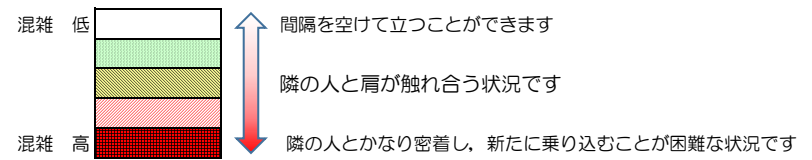

七隈線（橋本方面）の混雑状況

■ **令和4年4月12日(火)**のご利用状況をもとに作成しています。

混雑状況の目安

(橋本方面)	天神南 ↳ 渡辺通	渡辺通 ↳ 薬院	薬院 ↳ 薬院大通	薬院大通 ↳ 桜坂	桜坂 ↳ 六本松	六本松 ↳ 別府	別府 ↳ 茶山	茶山 ↳ 金山	金山 ↳ 七隈	七隈 ↳ 福大前	福大前 ↳ 梅林	梅林 ↳ 野芥	野芥 ↳ 賀茂	賀茂 ↳ 次郎丸	次郎丸 ↳ 橋本
16:00 - 16:15															
16:15 - 16:30															
16:30 - 16:45															
16:45 - 17:00															
17:00 - 17:15															
17:15 - 17:30															
17:30 - 17:45															
17:45 - 18:00															
18:00 - 18:15															
18:15 - 18:30															
18:30 - 18:45															
18:45 - 19:00															