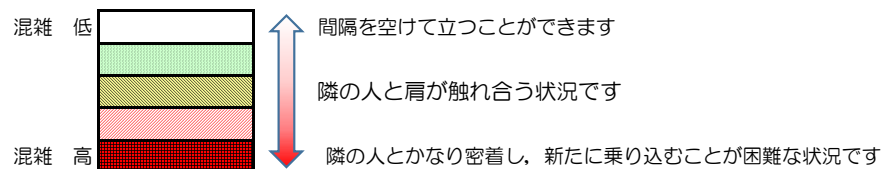

箱崎線（中洲川端方面）の混雑状況

混雑状況の目安

■ **令和4年4月11日(月)**のご利用状況をもとに作成しています。

(中洲川端方面)	貝塚 ↵ 箱崎九大前	箱崎九大前 ↵ 箱崎宮前	箱崎宮前 ↵ 馬出九大病院前	馬出九大病院前 ↵ 千代県庁口	千代県庁口 ↵ 呉服町	呉服町 ↵ 中洲川端
7:00 - 7:15						
7:15 - 7:30						
7:30 - 7:45						
7:45 - 8:00						
8:00 - 8:15						
8:15 - 8:30						
8:30 - 8:45						
8:45 - 9:00						
9:00 - 9:15						
9:15 - 9:30						
9:30 - 9:45						
9:45 - 10:00						

※上記の混雑状況は、目安です。

※同じ時間帯でも列車毎の混雑状況には偏りがあります。

箱崎線（貝塚方面）の混雑状況

混雑状況の目安

■ **令和4年4月11日(月)**のご利用状況をもとに作成しています。

(貝塚方面)	中洲川端 ↳ 呉服町	呉服町 ↳ 千代県庁口	千代県庁口 ↳ 馬出九大病院前	馬出九大病院前 ↳ 箱崎宮前	箱崎宮前 ↳ 箱崎九大前	箱崎九大前 ↳ 貝塚
7:00 - 7:15						
7:15 - 7:30						
7:30 - 7:45						
7:45 - 8:00						
8:00 - 8:15						
8:15 - 8:30						
8:30 - 8:45						
8:45 - 9:00						
9:00 - 9:15						
9:15 - 9:30						
9:30 - 9:45						
9:45 - 10:00						