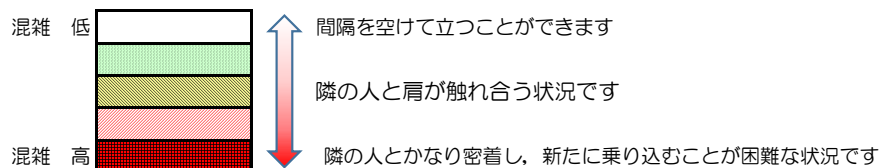

箱崎線（中洲川端方面）の混雑状況

混雑状況の目安

■ **令和4年4月11日(月)**のご利用状況をもとに作成しています。

(中洲川端方面)	貝塚 ∩ 箱崎九大前	箱崎九大前 ∩ 箱崎宮前	箱崎宮前 ∩ 馬出九大病院前	馬出九大病院前 ∩ 千代県庁口	千代県庁口 ∩ 呉服町	呉服町 ∩ 中洲川端
16:00 - 16:15						
16:15 - 16:30						
16:30 - 16:45						
16:45 - 17:00						
17:00 - 17:15						
17:15 - 17:30						
17:30 - 17:45						
17:45 - 18:00						
18:00 - 18:15						
18:15 - 18:30						
18:30 - 18:45						
18:45 - 19:00						

※上記の混雑状況は、目安です。

※同じ時間帯でも列車毎の混雑状況には偏りがあります。

箱崎線（貝塚方面）の混雑状況

混雑状況の目安

■ **令和4年4月11日(月)**のご利用状況をもとに作成しています。

(貝塚方面)	中洲川端 ↳ 呉服町	呉服町 ↳ 千代県庁口	千代県庁口 ↳ 馬出九大病院前	馬出九大病院前 ↳ 箱崎宮前	箱崎宮前 ↳ 箱崎九大前	箱崎九大前 ↳ 貝塚
16:00 - 16:15						
16:15 - 16:30						
16:30 - 16:45						
16:45 - 17:00						
17:00 - 17:15						
17:15 - 17:30						
17:30 - 17:45						
17:45 - 18:00						
18:00 - 18:15						
18:15 - 18:30						
18:30 - 18:45						
18:45 - 19:00						