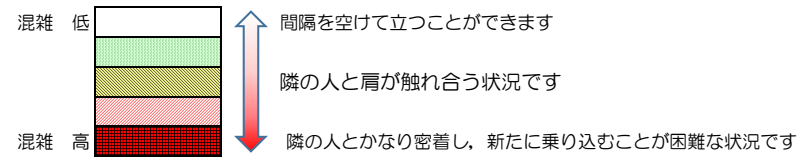

七隈線（天神南方面）の混雑状況

■ **令和4年4月11日(月)**のご利用状況をもとに作成しています。

混雑状況の目安

(天神南方面)	橋本 ↳ 次郎丸	次郎丸 ↳ 賀茂	賀茂 ↳ 野芥	野芥 ↳ 梅林	梅林 ↳ 福大前	福大前 ↳ 七隈	七隈 ↳ 金山	金山 ↳ 茶山	茶山 ↳ 別府	別府 ↳ 六本松	六本松 ↳ 桜坂	桜坂 ↳ 薬院大通	薬院大通 ↳ 薬院	薬院 ↳ 渡辺通	渡辺通 ↳ 天神南
7:00 - 7:15															
7:15 - 7:30										Low	Low	Low	Low		
7:30 - 7:45								Low	Low	Low	Low	High	Low	Low	
7:45 - 8:00							Low	Low	Low	Low	Low	Low	Low		
8:00 - 8:15						Low	Low	Low	Low	Low	High	High	High	Low	
8:15 - 8:30							Low	Low	Low	Low	Low	Low	Low	Low	
8:30 - 8:45											Low	Low	Low		
8:45 - 9:00															
9:00 - 9:15															
9:15 - 9:30															
9:30 - 9:45															
9:45 - 10:00															

※上記の混雑状況は、目安です。
※同じ時間帯でも列車毎の混雑状況には偏りがあります。