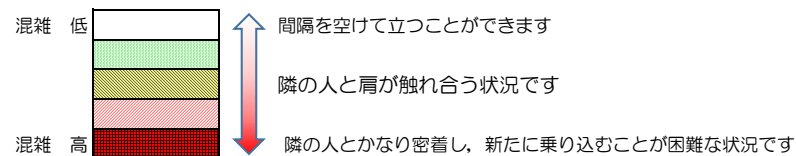

七隈線（橋本方面）の混雑状況

■ **令和4年4月11日(月)**のご利用状況をもとに作成しています。

混雑状況の目安

(橋本方面)	天神南 ↳ 渡辺通	渡辺通 ↳ 薬院	薬院 ↳ 薬院大通	薬院大通 ↳ 桜坂	桜坂 ↳ 六本松	六本松 ↳ 別府	別府 ↳ 茶山	茶山 ↳ 金山	金山 ↳ 七隈	七隈 ↳ 福大前	福大前 ↳ 梅林	梅林 ↳ 野芥	野芥 ↳ 賀茂	賀茂 ↳ 次郎丸	次郎丸 ↳ 橋本
7:00 - 7:15															
7:15 - 7:30															
7:30 - 7:45															
7:45 - 8:00															
8:00 - 8:15				Low											
8:15 - 8:30			Medium	Medium	Medium	Medium	Medium	Low	Low						
8:30 - 8:45															
8:45 - 9:00															
9:00 - 9:15															
9:15 - 9:30															
9:30 - 9:45															
9:45 - 10:00															