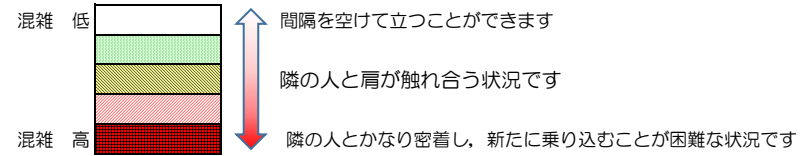

七隈線（橋本方面）の混雑状況

■ **令和4年4月11日(月)**のご利用状況をもとに作成しています。

混雑状況の目安

(橋本方面)	天神南 ↳ 渡辺通	渡辺通 ↳ 薬院	薬院 ↳ 薬院大通	薬院大通 ↳ 桜坂	桜坂 ↳ 六本松	六本松 ↳ 別府	別府 ↳ 茶山	茶山 ↳ 金山	金山 ↳ 七隈	七隈 ↳ 福大前	福大前 ↳ 梅林	梅林 ↳ 野芥	野芥 ↳ 賀茂	賀茂 ↳ 次郎丸	次郎丸 ↳ 橋本
16:00 - 16:15															
16:15 - 16:30															
16:30 - 16:45															
16:45 - 17:00															
17:00 - 17:15															
17:15 - 17:30															
17:30 - 17:45															
17:45 - 18:00															
18:00 - 18:15			■	■	■										
18:15 - 18:30			■	■	■	■									
18:30 - 18:45		■	■	■	■	■									
18:45 - 19:00			■	■	■										

※上記の混雑状況は、目安です。
 ※同じ時間帯でも列車毎の混雑状況には偏りがあります。

七隈線（天神南方面）の混雑状況

■ **令和4年4月11日(月)**のご利用状況をもとに作成しています。

混雑状況の目安

(天神南方面)	橋本 ↳ 次郎丸	次郎丸 ↳ 賀茂	賀茂 ↳ 野芥	野芥 ↳ 梅林	梅林 ↳ 福大前	福大前 ↳ 七隈	七隈 ↳ 金山	金山 ↳ 茶山	茶山 ↳ 別府	別府 ↳ 六本松	六本松 ↳ 桜坂	桜坂 ↳ 薬院大通	薬院大通 ↳ 薬院	薬院 ↳ 渡辺通	渡辺通 ↳ 天神南
16:00 - 16:15															
16:15 - 16:30							Low	Low	Low	Low	Medium	Medium	Medium		
16:30 - 16:45															
16:45 - 17:00															
17:00 - 17:15															
17:15 - 17:30															
17:30 - 17:45															
17:45 - 18:00															
18:00 - 18:15						Low	Low	Low	Low	Medium	High	High	Medium		
18:15 - 18:30															
18:30 - 18:45															
18:45 - 19:00															