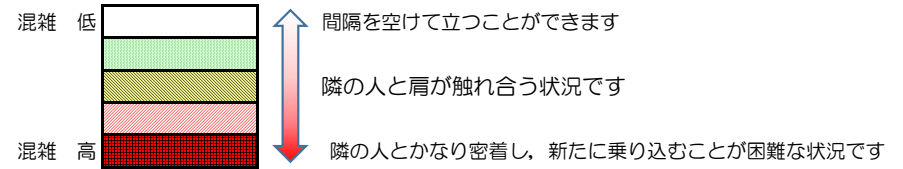

箱崎線（中洲川端方面）の混雑状況

■ **令和4年4月7日(木)**のご利用状況をもとに作成しています。

混雑状況の目安

(中洲川端方面)	貝塚 ↵ 箱崎九大前	箱崎九大前 ↵ 箱崎宮前	箱崎宮前 ↵ 馬出九大病院前	馬出九大病院前 ↵ 千代県庁口	千代県庁口 ↵ 呉服町	呉服町 ↵ 中洲川端
7:00 - 7:15						
7:15 - 7:30						
7:30 - 7:45						
7:45 - 8:00						
8:00 - 8:15						
8:15 - 8:30						
8:30 - 8:45						
8:45 - 9:00						
9:00 - 9:15						
9:15 - 9:30						
9:30 - 9:45						
9:45 - 10:00						

※上記の混雑状況は、目安です。
 ※同じ時間帯でも列車毎の混雑状況には偏りがあります。

箱崎線（貝塚方面）の混雑状況

■ **令和4年4月7日(木)**のご利用状況をもとに作成しています。

混雑状況の目安

(貝塚方面)	中洲川端 ↳ 呉服町	呉服町 ↳ 千代県庁口	千代県庁口 ↳ 馬出九大病院前	馬出九大病院前 ↳ 箱崎宮前	箱崎宮前 ↳ 箱崎九大前	箱崎九大前 ↳ 貝塚
7:00 - 7:15						
7:15 - 7:30						
7:30 - 7:45						
7:45 - 8:00						
8:00 - 8:15						
8:15 - 8:30						
8:30 - 8:45						
8:45 - 9:00						
9:00 - 9:15						
9:15 - 9:30						
9:30 - 9:45						
9:45 - 10:00						