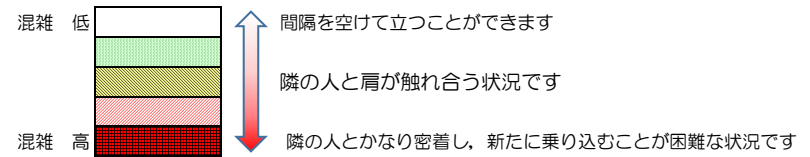

七隈線（天神南方面）の混雑状況

■ **令和4年4月7日(木)**のご利用状況をもとに作成しています。

混雑状況の目安

(天神南方面)	橋本 ↳ 次郎丸	次郎丸 ↳ 賀茂	賀茂 ↳ 野芥	野芥 ↳ 梅林	梅林 ↳ 福大前	福大前 ↳ 七隈	七隈 ↳ 金山	金山 ↳ 茶山	茶山 ↳ 別府	別府 ↳ 六本松	六本松 ↳ 桜坂	桜坂 ↳ 薬院大通	薬院大通 ↳ 薬院	薬院 ↳ 渡辺通	渡辺通 ↳ 天神南
7:00 - 7:15															
7:15 - 7:30											Low	Low	Low		
7:30 - 7:45										Low	Med	Med	Med	Low	
7:45 - 8:00										Low	Med	Med	Low		
8:00 - 8:15							Low	Low	Low	Med	Med	Med	Low		
8:15 - 8:30							Low	Low	Low	Med	High	High	High	Med	
8:30 - 8:45												Low			
8:45 - 9:00															
9:00 - 9:15															
9:15 - 9:30															
9:30 - 9:45															
9:45 - 10:00															

※上記の混雑状況は、目安です。
※同じ時間帯でも列車毎の混雑状況には偏りがあります。