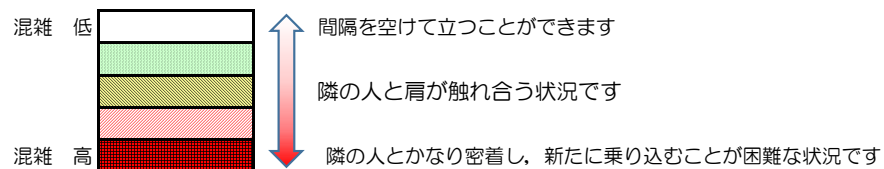

箱崎線（中洲川端方面）の混雑状況

■ **令和4年4月6日(水)**のご利用状況をもとに作成しています。

混雑状況の目安

(中洲川端方面)	貝塚 ↵ 箱崎九大前	箱崎九大前 ↵ 箱崎宮前	箱崎宮前 ↵ 馬出九大病院前	馬出九大病院前 ↵ 千代県庁口	千代県庁口 ↵ 呉服町	呉服町 ↵ 中洲川端
7:00 - 7:15						
7:15 - 7:30						
7:30 - 7:45						
7:45 - 8:00						
8:00 - 8:15						
8:15 - 8:30						
8:30 - 8:45						
8:45 - 9:00						
9:00 - 9:15						
9:15 - 9:30						
9:30 - 9:45						
9:45 - 10:00						

※上記の混雑状況は、目安です。
 ※同じ時間帯でも列車毎の混雑状況には偏りがあります。

箱崎線（貝塚方面）の混雑状況

■ **令和4年4月6日(水)**のご利用状況をもとに作成しています。

混雑状況の目安

(貝塚方面)	中洲川端 ↳ 呉服町	呉服町 ↳ 千代県庁口	千代県庁口 ↳ 馬出九大病院前	馬出九大病院前 ↳ 箱崎宮前	箱崎宮前 ↳ 箱崎九大前	箱崎九大前 ↳ 貝塚
7:00 - 7:15						
7:15 - 7:30						
7:30 - 7:45						
7:45 - 8:00						
8:00 - 8:15						
8:15 - 8:30						
8:30 - 8:45						
8:45 - 9:00						
9:00 - 9:15						
9:15 - 9:30						
9:30 - 9:45						
9:45 - 10:00						