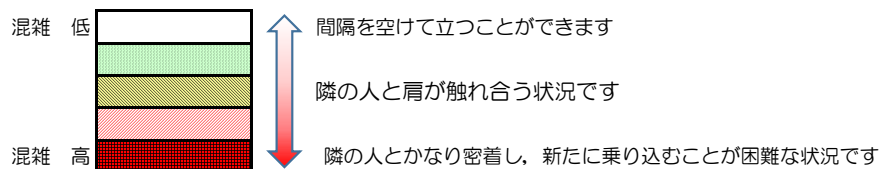

箱崎線（中洲川端方面）の混雑状況

■ **令和4年4月6日(水)**のご利用状況をもとに作成しています。

混雑状況の目安

(中洲川端方面)	貝塚 ↵ 箱崎九大前	箱崎九大前 ↵ 箱崎宮前	箱崎宮前 ↵ 馬出九大病院前	馬出九大病院前 ↵ 千代県庁口	千代県庁口 ↵ 呉服町	呉服町 ↵ 中洲川端
7:00 - 7:15						
7:15 - 7:30						
7:30 - 7:45						
7:45 - 8:00						
8:00 - 8:15						
8:15 - 8:30						
8:30 - 8:45						
8:45 - 9:00						
9:00 - 9:15						
9:15 - 9:30						
9:30 - 9:45						
9:45 - 10:00						

※上記の混雑状況は、目安です。
 ※同じ時間帯でも列車毎の混雑状況には偏りがあります。

箱崎線（貝塚方面）の混雑状況

■ **令和4年4月6日(水)**のご利用状況をもとに作成しています。

混雑状況の目安

(貝塚方面)	中洲川端 ↳ 呉服町	呉服町 ↳ 千代県庁口	千代県庁口 ↳ 馬出九大病院前	馬出九大病院前 ↳ 箱崎宮前	箱崎宮前 ↳ 箱崎九大前	箱崎九大前 ↳ 貝塚
7:00 - 7:15						
7:15 - 7:30						
7:30 - 7:45						
7:45 - 8:00						
8:00 - 8:15						
8:15 - 8:30						
8:30 - 8:45						
8:45 - 9:00						
9:00 - 9:15						
9:15 - 9:30						
9:30 - 9:45						
9:45 - 10:00						