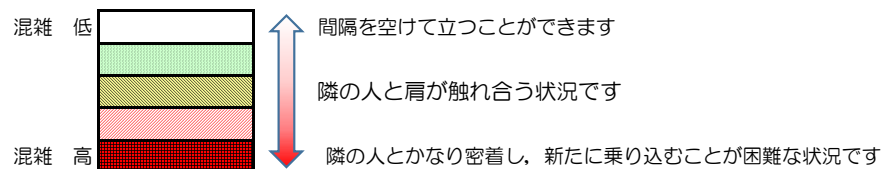

箱崎線（中洲川端方面）の混雑状況

■ **令和4年4月6日(水)**のご利用状況をもとに作成しています。

混雑状況の目安

(中洲川端方面)	貝塚 ↳ 箱崎九大前	箱崎九大前 ↳ 箱崎宮前	箱崎宮前 ↳ 馬出九大病院前	馬出九大病院前 ↳ 千代県庁口	千代県庁口 ↳ 呉服町	呉服町 ↳ 中洲川端
16:00 - 16:15						
16:15 - 16:30						
16:30 - 16:45						
16:45 - 17:00						
17:00 - 17:15						
17:15 - 17:30						
17:30 - 17:45						
17:45 - 18:00						
18:00 - 18:15						
18:15 - 18:30						
18:30 - 18:45						
18:45 - 19:00						

※上記の混雑状況は、目安です。

※同じ時間帯でも列車毎の混雑状況には偏りがあります。

箱崎線（貝塚方面）の混雑状況

混雑状況の目安

■ **令和4年4月6日(水)**のご利用状況をもとに作成しています。

(貝塚方面)	中洲川端 ↳ 呉服町	呉服町 ↳ 千代県庁口	千代県庁口 ↳ 馬出九大病院前	馬出九大病院前 ↳ 箱崎宮前	箱崎宮前 ↳ 箱崎九大前	箱崎九大前 ↳ 貝塚
16:00 - 16:15						
16:15 - 16:30						
16:30 - 16:45						
16:45 - 17:00						
17:00 - 17:15						
17:15 - 17:30						
17:30 - 17:45						
17:45 - 18:00						
18:00 - 18:15						
18:15 - 18:30						
18:30 - 18:45						
18:45 - 19:00						