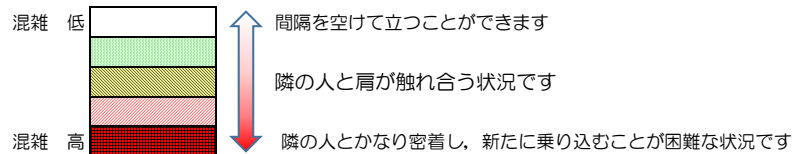

七隈線（天神南方面）の混雑状況

■ 令和4年4月6日(水)のご利用状況をもとに作成しています。

混雑状況の目安

(天神南方面)	橋本 ↳ 次郎丸	次郎丸 ↳ 賀茂	賀茂 ↳ 野芥	野芥 ↳ 梅林	梅林 ↳ 福大前	福大前 ↳ 七隈	七隈 ↳ 金山	金山 ↳ 茶山	茶山 ↳ 別府	別府 ↳ 六本松	六本松 ↳ 桜坂	桜坂 ↳ 薬院大通	薬院大通 ↳ 薬院	薬院 ↳ 渡辺通	渡辺通 ↳ 天神南
7:00 - 7:15															
7:15 - 7:30												低			
7:30 - 7:45								低	低	中	中	中	中	低	
7:45 - 8:00									中	中	中	中	中		
8:00 - 8:15							低	低	中	中	中	中	中	低	
8:15 - 8:30							低	低	中	中	中	高	中	中	
8:30 - 8:45												低			
8:45 - 9:00															
9:00 - 9:15															
9:15 - 9:30															
9:30 - 9:45															
9:45 - 10:00															

※上記の混雑状況は、目安です。

※同じ時間帯でも列車毎の混雑状況には偏りがあります。