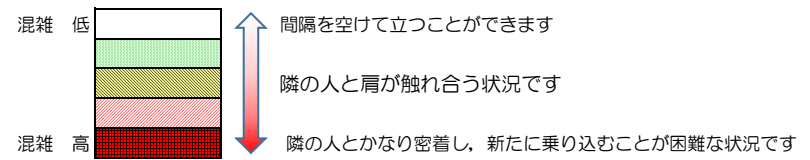

# 七隈線（橋本方面）の混雑状況

■ **令和4年4月6日(水)**のご利用状況をもとに作成しています。

混雑状況の目安

(橋本方面)	天神南 ↳ 渡辺通	渡辺通 ↳ 薬院	薬院 ↳ 薬院大通	薬院大通 ↳ 桜坂	桜坂 ↳ 六本松	六本松 ↳ 別府	別府 ↳ 茶山	茶山 ↳ 金山	金山 ↳ 七隈	七隈 ↳ 福大前	福大前 ↳ 梅林	梅林 ↳ 野芥	野芥 ↳ 賀茂	賀茂 ↳ 次郎丸	次郎丸 ↳ 橋本
7:00 - 7:15															
7:15 - 7:30															
7:30 - 7:45															
7:45 - 8:00															
8:00 - 8:15															
8:15 - 8:30															
8:30 - 8:45															
8:45 - 9:00															
9:00 - 9:15															
9:15 - 9:30															
9:30 - 9:45															
9:45 - 10:00															

※上記の混雑状況は、目安です。  
 ※同じ時間帯でも列車毎の混雑状況には偏りがあります。