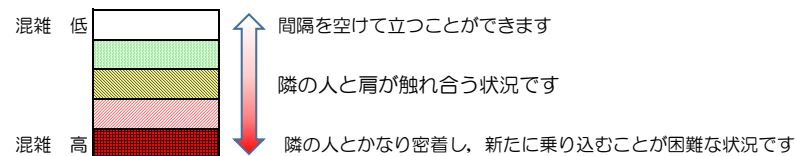

七隈線（天神南方面）の混雑状況

■ **令和4年4月5日(火)**のご利用状況をもとに作成しています。

混雑状況の目安

(天神南方面)	橋本 ↳ 次郎丸	次郎丸 ↳ 賀茂	賀茂 ↳ 野芥	野芥 ↳ 梅林	梅林 ↳ 福大前	福大前 ↳ 七隈	七隈 ↳ 金山	金山 ↳ 茶山	茶山 ↳ 別府	別府 ↳ 六本松	六本松 ↳ 桜坂	桜坂 ↳ 薬院大通	薬院大通 ↳ 薬院	薬院 ↳ 渡辺通	渡辺通 ↳ 天神南
16:00 - 16:15															
16:15 - 16:30															
16:30 - 16:45															
16:45 - 17:00															
17:00 - 17:15															
17:15 - 17:30															
17:30 - 17:45															
17:45 - 18:00															
18:00 - 18:15															
18:15 - 18:30															
18:30 - 18:45															
18:45 - 19:00															

※上記の混雑状況は、目安です。
※同じ時間帯でも列車毎の混雑状況には偏りがあります。