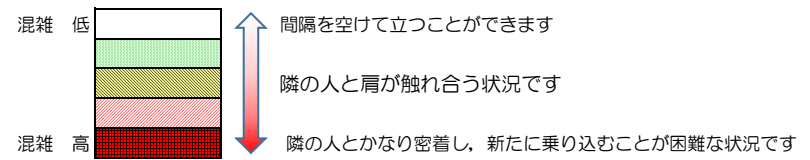

七隈線（橋本方面）の混雑状況

■ **令和4年4月5日(火)**のご利用状況をもとに作成しています。

混雑状況の目安

(橋本方面)	天神南 ↳ 渡辺通	渡辺通 ↳ 薬院	薬院 ↳ 薬院大通	薬院大通 ↳ 桜坂	桜坂 ↳ 六本松	六本松 ↳ 別府	別府 ↳ 茶山	茶山 ↳ 金山	金山 ↳ 七隈	七隈 ↳ 福大前	福大前 ↳ 梅林	梅林 ↳ 野芥	野芥 ↳ 賀茂	賀茂 ↳ 次郎丸	次郎丸 ↳ 橋本
16:00 - 16:15															
16:15 - 16:30															
16:30 - 16:45															
16:45 - 17:00															
17:00 - 17:15															
17:15 - 17:30															
17:30 - 17:45															
17:45 - 18:00			Low	Low											
18:00 - 18:15			Low	Low	Low	Low									
18:15 - 18:30			Low	Low	Low	Low									
18:30 - 18:45		Low	Low	Medium	Medium	Low									
18:45 - 19:00			Low	Low											