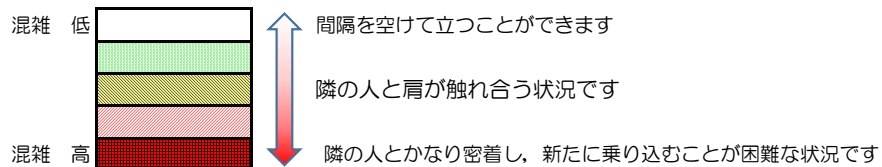

箱崎線（貝塚方面）の混雑状況

混雑状況の目安

■ **令和4年4月4日(月)**のご利用状況をもとに作成しています。

(貝塚方面)	中洲川端 ↳ 呉服町	呉服町 ↳ 千代県庁口	千代県庁口 ↳ 馬出九大病院前	馬出九大病院前 ↳ 箱崎宮前	箱崎宮前 ↳ 箱崎九大前	箱崎九大前 ↳ 貝塚
16:00 - 16:15						
16:15 - 16:30						
16:30 - 16:45						
16:45 - 17:00						
17:00 - 17:15						
17:15 - 17:30						
17:30 - 17:45						
17:45 - 18:00						
18:00 - 18:15						
18:15 - 18:30						
18:30 - 18:45						
18:45 - 19:00						

※上記の混雑状況は、目安です。

※同じ時間帯でも列車毎の混雑状況には偏りがあります。