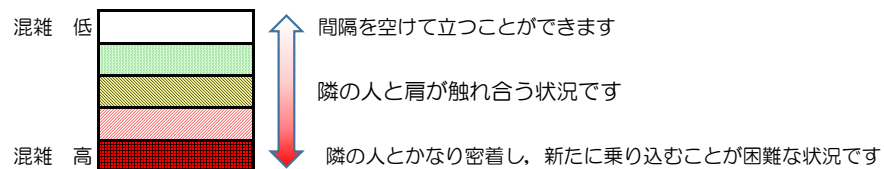

箱崎線（中洲川端方面）の混雑状況

■ **令和4年4月1日(金)**のご利用状況をもとに作成しています。

混雑状況の目安

(中洲川端方面)	貝塚 ↵ 箱崎九大前	箱崎九大前 ↵ 箱崎宮前	箱崎宮前 ↵ 馬出九大病院前	馬出九大病院前 ↵ 千代県庁口	千代県庁口 ↵ 呉服町	呉服町 ↵ 中洲川端
7:00 - 7:15						
7:15 - 7:30						
7:30 - 7:45						
7:45 - 8:00						
8:00 - 8:15						
8:15 - 8:30						
8:30 - 8:45						
8:45 - 9:00						
9:00 - 9:15						
9:15 - 9:30						
9:30 - 9:45						
9:45 - 10:00						

※上記の混雑状況は、目安です。
 ※同じ時間帯でも列車毎の混雑状況には偏りがあります。

箱崎線（貝塚方面）の混雑状況

■ **令和4年4月1日(金)**のご利用状況をもとに作成しています。

混雑状況の目安

(貝塚方面)	中洲川端 ↳ 呉服町	呉服町 ↳ 千代県庁口	千代県庁口 ↳ 馬出九大病院前	馬出九大病院前 ↳ 箱崎宮前	箱崎宮前 ↳ 箱崎九大前	箱崎九大前 ↳ 貝塚
7:00 - 7:15						
7:15 - 7:30						
7:30 - 7:45						
7:45 - 8:00						
8:00 - 8:15						
8:15 - 8:30						
8:30 - 8:45						
8:45 - 9:00						
9:00 - 9:15						
9:15 - 9:30						
9:30 - 9:45						
9:45 - 10:00						