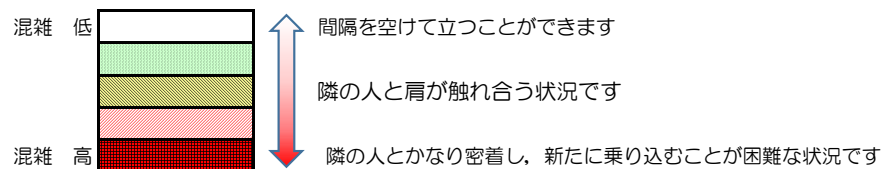

箱崎線（中洲川端方面）の混雑状況

■ **令和4年4月1日(金)**のご利用状況をもとに作成しています。

混雑状況の目安

(中洲川端方面)	貝塚 ↵ 箱崎九大前	箱崎九大前 ↵ 箱崎宮前	箱崎宮前 ↵ 馬出九大病院前	馬出九大病院前 ↵ 千代県庁口	千代県庁口 ↵ 呉服町	呉服町 ↵ 中洲川端
7:00 - 7:15						
7:15 - 7:30						
7:30 - 7:45						
7:45 - 8:00						
8:00 - 8:15						
8:15 - 8:30						
8:30 - 8:45						
8:45 - 9:00						
9:00 - 9:15						
9:15 - 9:30						
9:30 - 9:45						
9:45 - 10:00						

※上記の混雑状況は、目安です。
 ※同じ時間帯でも列車毎の混雑状況には偏りがあります。

箱崎線（貝塚方面）の混雑状況

■ **令和4年4月1日(金)**のご利用状況をもとに作成しています。

混雑状況の目安

(貝塚方面)	中洲川端 ↳ 呉服町	呉服町 ↳ 千代県庁口	千代県庁口 ↳ 馬出九大病院前	馬出九大病院前 ↳ 箱崎宮前	箱崎宮前 ↳ 箱崎九大前	箱崎九大前 ↳ 貝塚
7:00 - 7:15						
7:15 - 7:30						
7:30 - 7:45						
7:45 - 8:00						
8:00 - 8:15						
8:15 - 8:30						
8:30 - 8:45						
8:45 - 9:00						
9:00 - 9:15						
9:15 - 9:30						
9:30 - 9:45						
9:45 - 10:00						