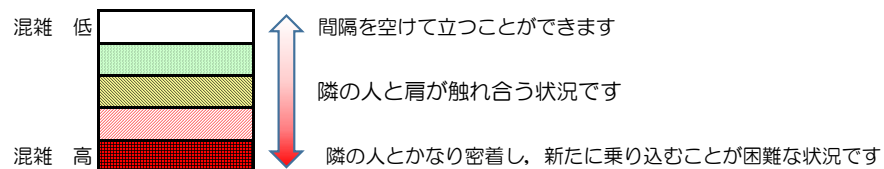

※上記の混雑状況は、目安です。

※同じ時間帯でも列車毎の混雑状況には偏りがあります。

箱崎線（貝塚方面）の混雑状況

■ **令和4年4月1日(金)**のご利用状況をもとに作成しています。

混雑状況の目安

(貝塚方面)	中洲川端 ∩ 呉服町	呉服町 ∩ 千代県庁口	千代県庁口 ∩ 馬出九大病院前	馬出九大病院前 ∩ 箱崎宮前	箱崎宮前 ∩ 箱崎九大前	箱崎九大前 ∩ 貝塚
16:00 - 16:15						
16:15 - 16:30						
16:30 - 16:45						
16:45 - 17:00						
17:00 - 17:15						
17:15 - 17:30						
17:30 - 17:45						
17:45 - 18:00						
18:00 - 18:15						
18:15 - 18:30						
18:30 - 18:45						
18:45 - 19:00						