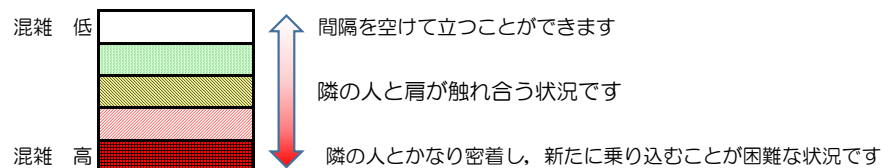

箱崎線（中洲川端方面）の混雑状況

■ **令和4年4月1日(金)**のご利用状況をもとに作成しています。

混雑状況の目安

(中洲川端方面)	貝塚 ↓ 箱崎九大前	箱崎九大前 ↓ 箱崎宮前	箱崎宮前 ↓ 馬出九大病院前	馬出九大病院前 ↓ 千代県庁口	千代県庁口 ↓ 呉服町	呉服町 ↓ 中洲川端
16:00 - 16:15						
16:15 - 16:30						
16:30 - 16:45						
16:45 - 17:00						
17:00 - 17:15						
17:15 - 17:30						
17:30 - 17:45						
17:45 - 18:00						
18:00 - 18:15						
18:15 - 18:30						
18:30 - 18:45						
18:45 - 19:00						

※上記の混雑状況は、目安です。

※同じ時間帯でも列車毎の混雑状況には偏りがあります。

箱崎線（貝塚方面）の混雑状況

■ **令和4年4月1日(金)**のご利用状況をもとに作成しています。

混雑状況の目安

(貝塚方面)	中洲川端 ∩ 呉服町	呉服町 ∩ 千代県庁口	千代県庁口 ∩ 馬出九大病院前	馬出九大病院前 ∩ 箱崎宮前	箱崎宮前 ∩ 箱崎九大前	箱崎九大前 ∩ 貝塚
16:00 - 16:15						
16:15 - 16:30						
16:30 - 16:45						
16:45 - 17:00						
17:00 - 17:15						
17:15 - 17:30						
17:30 - 17:45						
17:45 - 18:00						
18:00 - 18:15						
18:15 - 18:30						
18:30 - 18:45						
18:45 - 19:00						