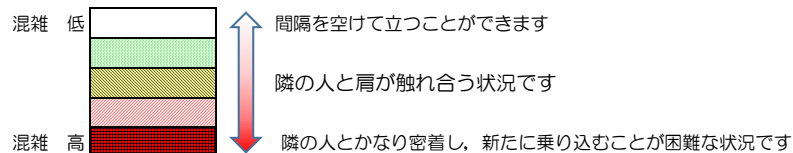

七隈線（天神南方面）の混雑状況

■ **令和4年4月1日(金)**のご利用状況をもとに作成しています。

混雑状況の目安

(天神南方面)	橋本 ↳ 次郎丸	次郎丸 ↳ 賀茂	賀茂 ↳ 野芥	野芥 ↳ 梅林	梅林 ↳ 福大前	福大前 ↳ 七隈	七隈 ↳ 金山	金山 ↳ 茶山	茶山 ↳ 別府	別府 ↳ 六本松	六本松 ↳ 桜坂	桜坂 ↳ 薬院大通	薬院大通 ↳ 薬院	薬院 ↳ 渡辺通	渡辺通 ↳ 天神南
7:00 - 7:15															
7:15 - 7:30												低			
7:30 - 7:45								低	中	高	高	中	中	中	低
7:45 - 8:00									低	低	低	低	低		
8:00 - 8:15							低	低	高	高	中	中	中	低	
8:15 - 8:30							低	低	高	高	中	中	中	低	
8:30 - 8:45											低	低			
8:45 - 9:00															
9:00 - 9:15															
9:15 - 9:30															
9:30 - 9:45															
9:45 - 10:00															

※上記の混雑状況は、目安です。

※同じ時間帯でも列車毎の混雑状況には偏りがあります。