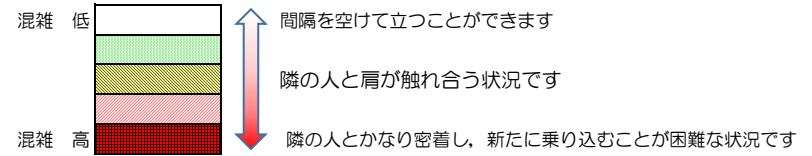

七隈線（橋本方面）の混雑状況

■ **令和4年4月1日(金)**のご利用状況をもとに作成しています。

混雑状況の目安

(橋本方面)	天神南 ↳ 渡辺通	渡辺通 ↳ 薬院	薬院 ↳ 薬院大通	薬院大通 ↳ 桜坂	桜坂 ↳ 六本松	六本松 ↳ 別府	別府 ↳ 茶山	茶山 ↳ 金山	金山 ↳ 七隈	七隈 ↳ 福大前	福大前 ↳ 梅林	梅林 ↳ 野芥	野芥 ↳ 賀茂	賀茂 ↳ 次郎丸	次郎丸 ↳ 橋本
16:00 - 16:15															
16:15 - 16:30															
16:30 - 16:45															
16:45 - 17:00															
17:00 - 17:15															
17:15 - 17:30															
17:30 - 17:45															
17:45 - 18:00															
18:00 - 18:15			■	■	■										
18:15 - 18:30			■	■	■	■									
18:30 - 18:45			■	■	■										
18:45 - 19:00			■	■											

※上記の混雑状況は、目安です。

※同じ時間帯でも列車毎の混雑状況には偏りがあります。

七隈線（天神南方面）の混雑状況

■ **令和4年4月1日(金)**のご利用状況をもとに作成しています。

混雑状況の目安

(天神南方面)	橋本 ↳ 次郎丸	次郎丸 ↳ 賀茂	賀茂 ↳ 野芥	野芥 ↳ 梅林	梅林 ↳ 福大前	福大前 ↳ 七隈	七隈 ↳ 金山	金山 ↳ 茶山	茶山 ↳ 別府	別府 ↳ 六本松	六本松 ↳ 桜坂	桜坂 ↳ 薬院大通	薬院大通 ↳ 薬院	薬院 ↳ 渡辺通	渡辺通 ↳ 天神南
16:00 - 16:15															
16:15 - 16:30															
16:30 - 16:45															
16:45 - 17:00															
17:00 - 17:15															
17:15 - 17:30															
17:30 - 17:45															
17:45 - 18:00															
18:00 - 18:15															
18:15 - 18:30															
18:30 - 18:45															
18:45 - 19:00															