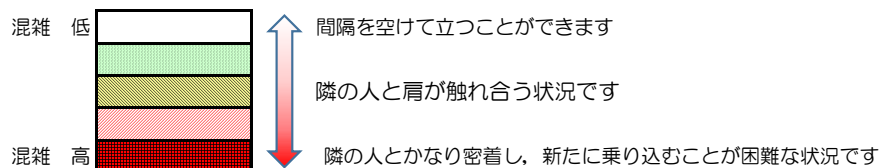

# 箱崎線（中洲川端方面）の混雑状況

混雑状況の目安

■ **令和4年3月31日(木)**のご利用状況をもとに作成しています。

(中洲川端方面)	貝塚 ↵ 箱崎九大前	箱崎九大前 ↵ 箱崎宮前	箱崎宮前 ↵ 馬出九大病院前	馬出九大病院前 ↵ 千代県庁口	千代県庁口 ↵ 呉服町	呉服町 ↵ 中洲川端
16:00 - 16:15						
16:15 - 16:30						
16:30 - 16:45						
16:45 - 17:00						
17:00 - 17:15						
17:15 - 17:30						
17:30 - 17:45						
17:45 - 18:00						
18:00 - 18:15						
18:15 - 18:30						
18:30 - 18:45						
18:45 - 19:00						

※上記の混雑状況は、目安です。

※同じ時間帯でも列車毎の混雑状況には偏りがあります。