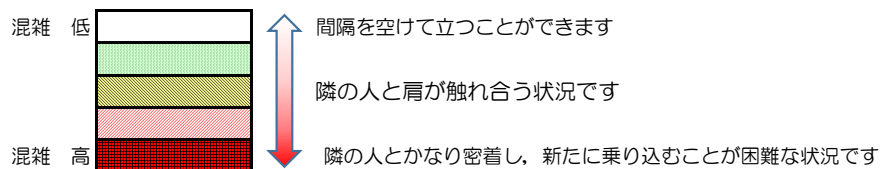

箱崎線（中洲川端方面）の混雑状況

混雑状況の目安

■ **令和4年3月30日(水)**のご利用状況をもとに作成しています。

(中洲川端方面)	貝塚 ↵ 箱崎九大前	箱崎九大前 ↵ 箱崎宮前	箱崎宮前 ↵ 馬出九大病院前	馬出九大病院前 ↵ 千代県庁口	千代県庁口 ↵ 呉服町	呉服町 ↵ 中洲川端
7:00 - 7:15						
7:15 - 7:30						
7:30 - 7:45						
7:45 - 8:00						
8:00 - 8:15						
8:15 - 8:30						
8:30 - 8:45						
8:45 - 9:00						
9:00 - 9:15						
9:15 - 9:30						
9:30 - 9:45						
9:45 - 10:00						

※上記の混雑状況は、目安です。
 ※同じ時間帯でも列車毎の混雑状況には偏りがあります。

箱崎線（貝塚方面）の混雑状況

混雑状況の目安

■ **令和4年3月30日(水)**のご利用状況をもとに作成しています。

(貝塚方面)	中洲川端 ↳ 呉服町	呉服町 ↳ 千代県庁口	千代県庁口 ↳ 馬出九大病院前	馬出九大病院前 ↳ 箱崎宮前	箱崎宮前 ↳ 箱崎九大前	箱崎九大前 ↳ 貝塚
7:00 - 7:15						
7:15 - 7:30						
7:30 - 7:45						
7:45 - 8:00						
8:00 - 8:15						
8:15 - 8:30						
8:30 - 8:45						
8:45 - 9:00						
9:00 - 9:15						
9:15 - 9:30						
9:30 - 9:45						
9:45 - 10:00						