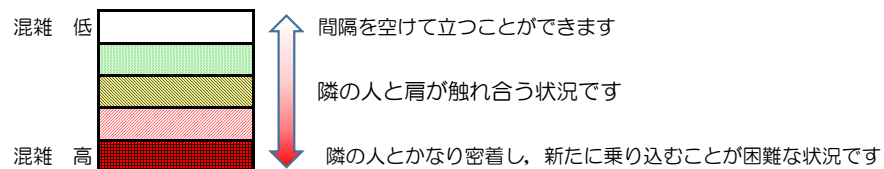

# 箱崎線（中洲川端方面）の混雑状況

## 混雑状況の目安

■ **令和4年3月30日(水)**のご利用状況をもとに作成しています。

(中洲川端方面)	貝塚 ↓ 箱崎九大前	箱崎九大前 ↓ 箱崎宮前	箱崎宮前 ↓ 馬出九大病院前	馬出九大病院前 ↓ 千代県庁口	千代県庁口 ↓ 呉服町	呉服町 ↓ 中洲川端
16:00 - 16:15						
16:15 - 16:30						
16:30 - 16:45						
16:45 - 17:00						
17:00 - 17:15						
17:15 - 17:30						
17:30 - 17:45						
17:45 - 18:00						
18:00 - 18:15						
18:15 - 18:30						
18:30 - 18:45						
18:45 - 19:00						