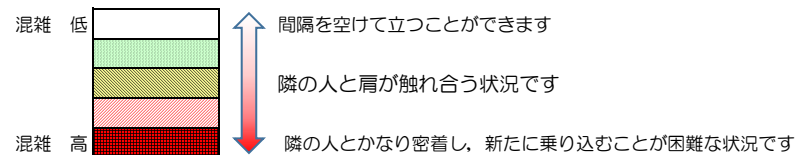

七隈線（橋本方面）の混雑状況

■ **令和4年3月30日(水)**のご利用状況をもとに作成しています。

混雑状況の目安

(橋本方面)	天神南 ↳ 渡辺通	渡辺通 ↳ 薬院	薬院 ↳ 薬院大通	薬院大通 ↳ 桜坂	桜坂 ↳ 六本松	六本松 ↳ 別府	別府 ↳ 茶山	茶山 ↳ 金山	金山 ↳ 七隈	七隈 ↳ 福大前	福大前 ↳ 梅林	梅林 ↳ 野芥	野芥 ↳ 賀茂	賀茂 ↳ 次郎丸	次郎丸 ↳ 橋本
7:00 - 7:15															
7:15 - 7:30															
7:30 - 7:45															
7:45 - 8:00															
8:00 - 8:15															
8:15 - 8:30															
8:30 - 8:45															
8:45 - 9:00															
9:00 - 9:15															
9:15 - 9:30															
9:30 - 9:45															
9:45 - 10:00															

※上記の混雑状況は、目安です。
 ※同じ時間帯でも列車毎の混雑状況には偏りがあります。

七隈線（天神南方面）の混雑状況

■ **令和4年3月30日(水)**のご利用状況をもとに作成しています。

混雑状況の目安

(天神南方面)	橋本 ↳ 次郎丸	次郎丸 ↳ 賀茂	賀茂 ↳ 野芥	野芥 ↳ 梅林	梅林 ↳ 福大前	福大前 ↳ 七隈	七隈 ↳ 金山	金山 ↳ 茶山	茶山 ↳ 別府	別府 ↳ 六本松	六本松 ↳ 桜坂	桜坂 ↳ 薬院大通	薬院大通 ↳ 薬院	薬院 ↳ 渡辺通	渡辺通 ↳ 天神南
7:00 - 7:15															
7:15 - 7:30															
7:30 - 7:45										Low	Low	Medium	Medium		
7:45 - 8:00											Low	Low	Low		
8:00 - 8:15									Low	Low	Medium	Medium	Medium	Low	
8:15 - 8:30									Low	Low	Medium	Medium	Medium	Low	
8:30 - 8:45															
8:45 - 9:00															
9:00 - 9:15															
9:15 - 9:30															
9:30 - 9:45															
9:45 - 10:00															