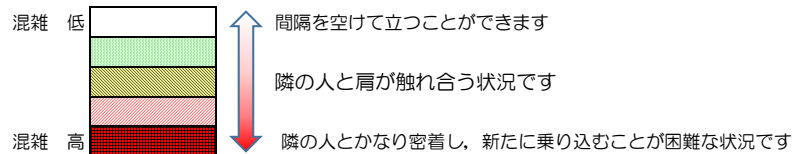

七隈線（橋本方面）の混雑状況

■ **令和4年3月30日(水)**のご利用状況をもとに作成しています。

混雑状況の目安

(橋本方面)	天神南 ↳ 渡辺通	渡辺通 ↳ 薬院	薬院 ↳ 薬院大通	薬院大通 ↳ 桜坂	桜坂 ↳ 六本松	六本松 ↳ 別府	別府 ↳ 茶山	茶山 ↳ 金山	金山 ↳ 七隈	七隈 ↳ 福大前	福大前 ↳ 梅林	梅林 ↳ 野芥	野芥 ↳ 賀茂	賀茂 ↳ 次郎丸	次郎丸 ↳ 橋本
7:00 - 7:15															
7:15 - 7:30															
7:30 - 7:45															
7:45 - 8:00															
8:00 - 8:15															
8:15 - 8:30															
8:30 - 8:45															
8:45 - 9:00															
9:00 - 9:15															
9:15 - 9:30															
9:30 - 9:45															
9:45 - 10:00															

※上記の混雑状況は、目安です。
 ※同じ時間帯でも列車毎の混雑状況には偏りがあります。

七隈線（天神南方面）の混雑状況

■ **令和4年3月30日(水)**のご利用状況をもとに作成しています。

混雑状況の目安

(天神南方面)	橋本 ↳ 次郎丸	次郎丸 ↳ 賀茂	賀茂 ↳ 野芥	野芥 ↳ 梅林	梅林 ↳ 福大前	福大前 ↳ 七隈	七隈 ↳ 金山	金山 ↳ 茶山	茶山 ↳ 別府	別府 ↳ 六本松	六本松 ↳ 桜坂	桜坂 ↳ 薬院大通	薬院大通 ↳ 薬院	薬院 ↳ 渡辺通	渡辺通 ↳ 天神南
7:00 - 7:15															
7:15 - 7:30															
7:30 - 7:45										Low	Low	Medium	Medium		
7:45 - 8:00											Low	Low	Low		
8:00 - 8:15									Low	Low	Medium	Medium	Medium	Low	
8:15 - 8:30									Low	Low	Medium	Medium	Medium	Low	
8:30 - 8:45															
8:45 - 9:00															
9:00 - 9:15															
9:15 - 9:30															
9:30 - 9:45															
9:45 - 10:00															