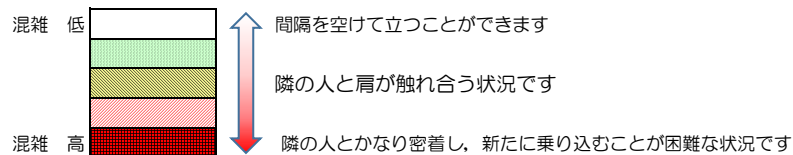

※上記の混雑状況は、目安です。

※同じ時間帯でも列車毎の混雑状況には偏りがあります。

七隈線（天神南方面）の混雑状況

■ **令和4年3月30日(水)**のご利用状況をもとに作成しています。

混雑状況の目安

(天神南方面)	橋本 ↳ 次郎丸	次郎丸 ↳ 賀茂	賀茂 ↳ 野芥	野芥 ↳ 梅林	梅林 ↳ 福大前	福大前 ↳ 七隈	七隈 ↳ 金山	金山 ↳ 茶山	茶山 ↳ 別府	別府 ↳ 六本松	六本松 ↳ 桜坂	桜坂 ↳ 薬院大通	薬院大通 ↳ 薬院	薬院 ↳ 渡辺通	渡辺通 ↳ 天神南
16:00 - 16:15															
16:15 - 16:30															
16:30 - 16:45															
16:45 - 17:00															
17:00 - 17:15															
17:15 - 17:30															
17:30 - 17:45															
17:45 - 18:00															
18:00 - 18:15															
18:15 - 18:30															
18:30 - 18:45															
18:45 - 19:00															

※上記の混雑状況は、目安です。
※同じ時間帯でも列車毎の混雑状況には偏りがあります。