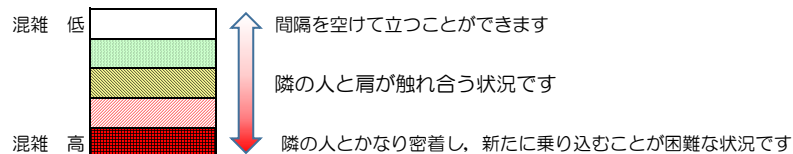

七隈線（橋本方面）の混雑状況

■ **令和4年3月30日(水)**のご利用状況をもとに作成しています。

混雑状況の目安

(橋本方面)	天神南 ↳ 渡辺通	渡辺通 ↳ 薬院	薬院 ↳ 薬院大通	薬院大通 ↳ 桜坂	桜坂 ↳ 六本松	六本松 ↳ 別府	別府 ↳ 茶山	茶山 ↳ 金山	金山 ↳ 七隈	七隈 ↳ 福大前	福大前 ↳ 梅林	梅林 ↳ 野芥	野芥 ↳ 賀茂	賀茂 ↳ 次郎丸	次郎丸 ↳ 橋本
16:00 - 16:15															
16:15 - 16:30															
16:30 - 16:45															
16:45 - 17:00															
17:00 - 17:15															
17:15 - 17:30															
17:30 - 17:45															
17:45 - 18:00															
18:00 - 18:15															
18:15 - 18:30															
18:30 - 18:45															
18:45 - 19:00															

※上記の混雑状況は、目安です。

※同じ時間帯でも列車毎の混雑状況には偏りがあります。

七隈線（天神南方面）の混雑状況

■ **令和4年3月30日(水)**のご利用状況をもとに作成しています。

混雑状況の目安

(天神南方面)	橋本 ↳ 次郎丸	次郎丸 ↳ 賀茂	賀茂 ↳ 野芥	野芥 ↳ 梅林	梅林 ↳ 福大前	福大前 ↳ 七隈	七隈 ↳ 金山	金山 ↳ 茶山	茶山 ↳ 別府	別府 ↳ 六本松	六本松 ↳ 桜坂	桜坂 ↳ 薬院大通	薬院大通 ↳ 薬院	薬院 ↳ 渡辺通	渡辺通 ↳ 天神南
16:00 - 16:15															
16:15 - 16:30															
16:30 - 16:45															
16:45 - 17:00															
17:00 - 17:15															
17:15 - 17:30															
17:30 - 17:45															
17:45 - 18:00															
18:00 - 18:15															
18:15 - 18:30															
18:30 - 18:45															
18:45 - 19:00															